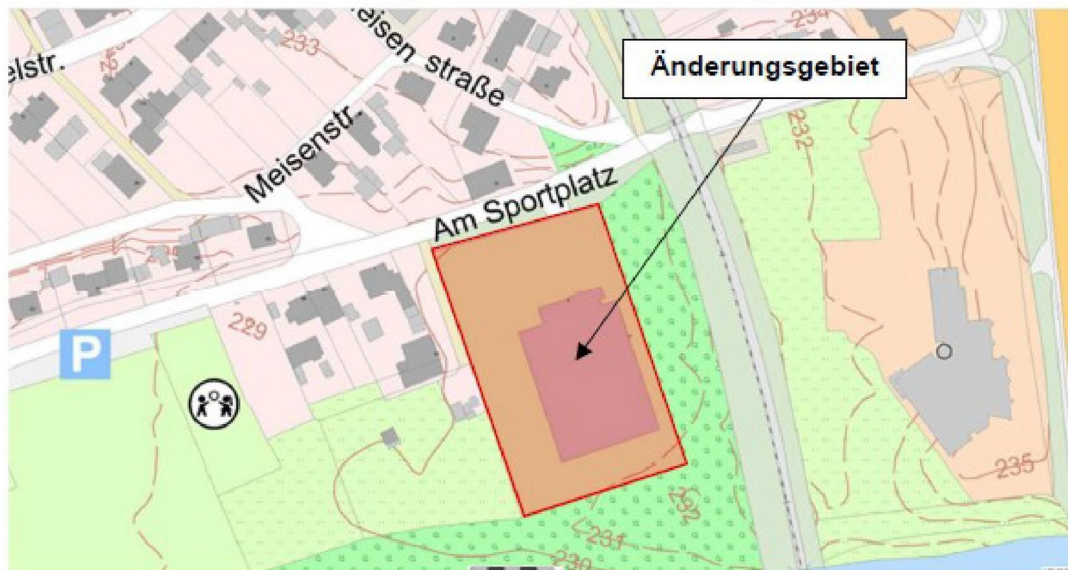

gez. Christopher Wagner
Bürgermeister

Räumlicher Geltungsbereich

Durchführung von Kartierungsarbeiten und Trassenbefahrungen in der Gemeinde Staufenberg zwischen dem 02.03.2026 und dem 30.10.2026 auf Flurstücken zwischen Würgassen, Sandershausen/Ost und Bergshausen