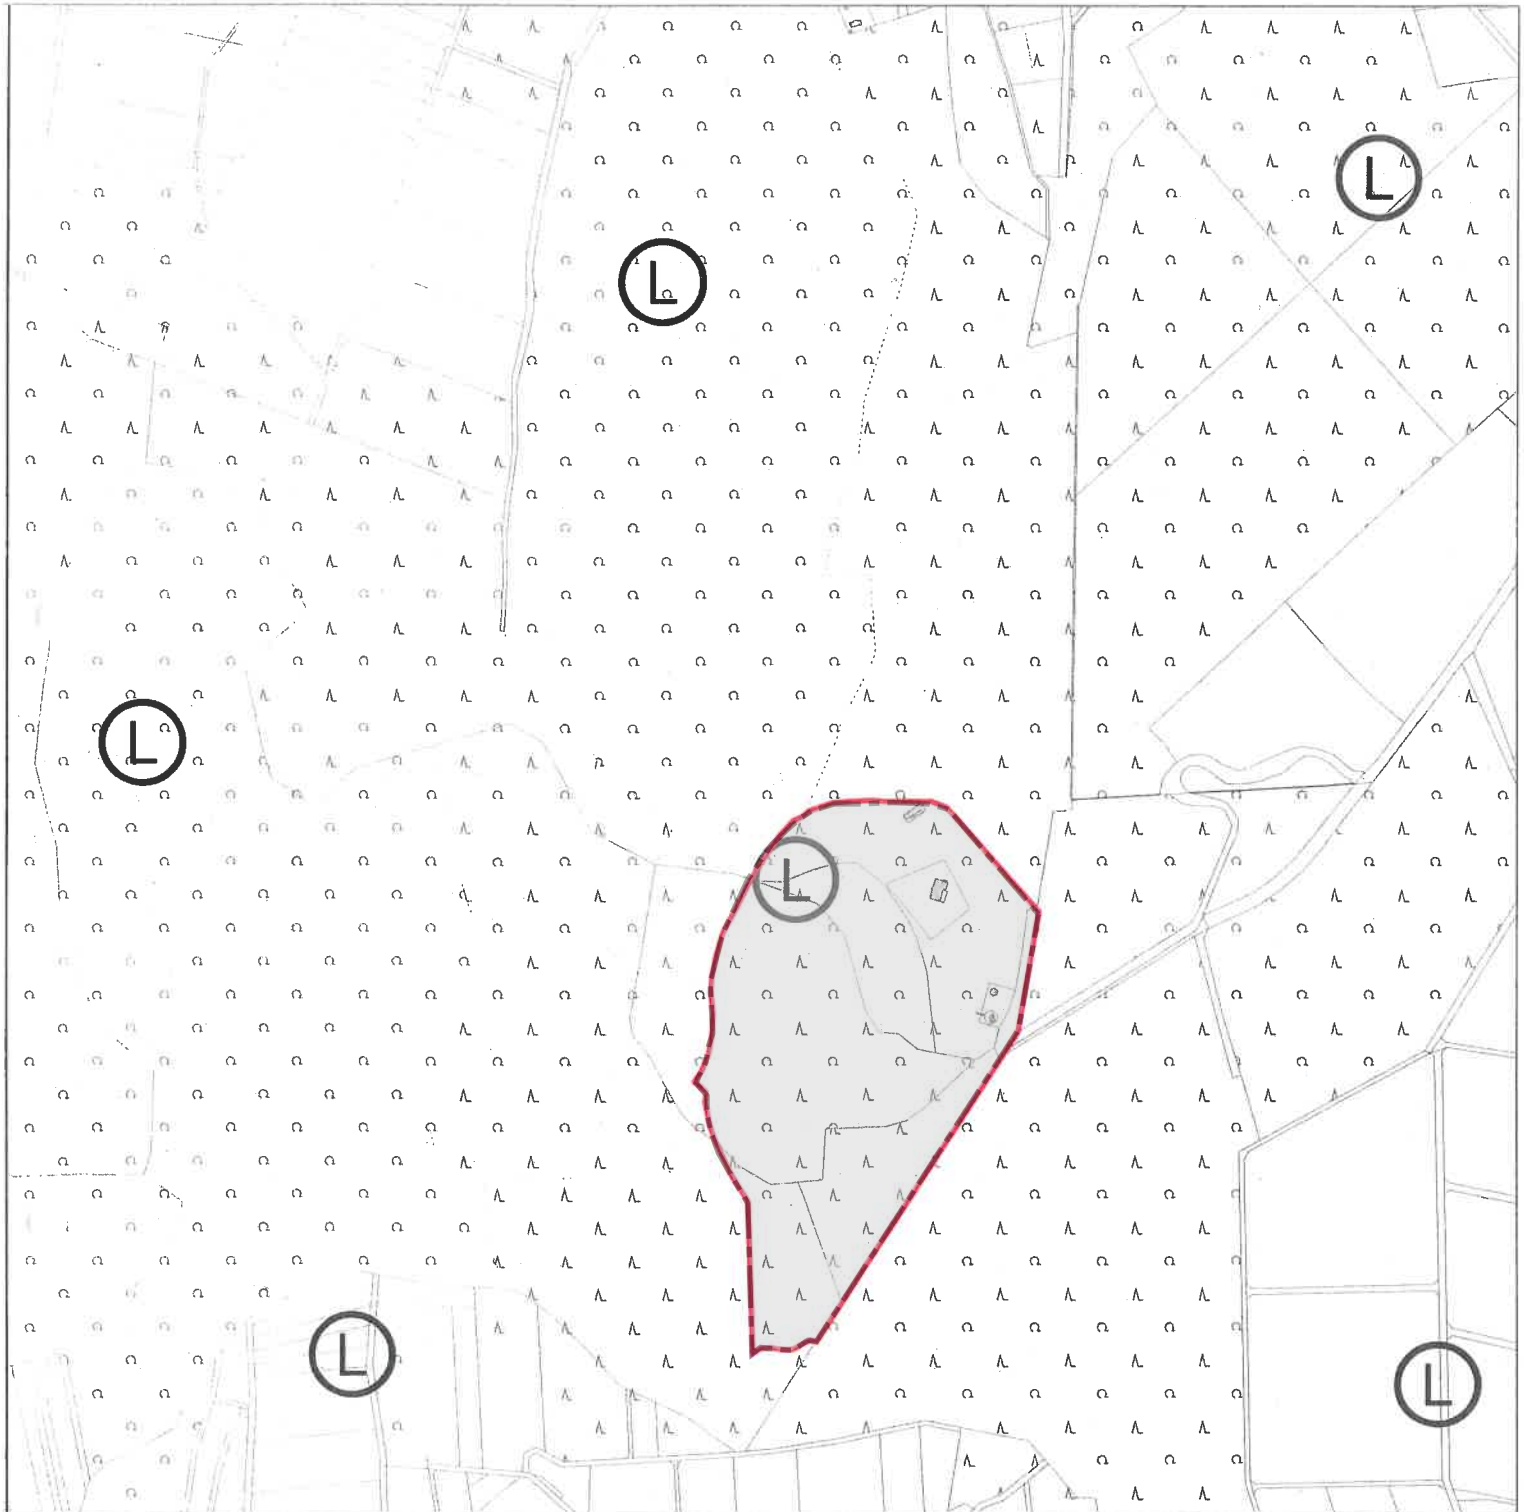

Landschaftsschutzgebiet "Weserbergland-Kaufunger Wald"

Anlage Nr. 61
zur Verordnung
Maßstab 1:10.000

Kartengrundlage ALK u. ATKIS-DLM-25/1: Führung u. Nutzung eines Sekundärnachweises durch die GLL Northeim, Katasteramt Göttingen u. die LGN

Landschaftsschutzgebiet (Teilfläche)

Entlassungsfläche

Landkreis Göttingen

Der Landrat

gez.

Bernhard Reuter

Göttingen, 08.07.2020

Bei Darstellung der Grenzen durch Linien verläuft die tatsächliche Grenze in der Mitte der verwandten Symbole (Striche, Punkte)