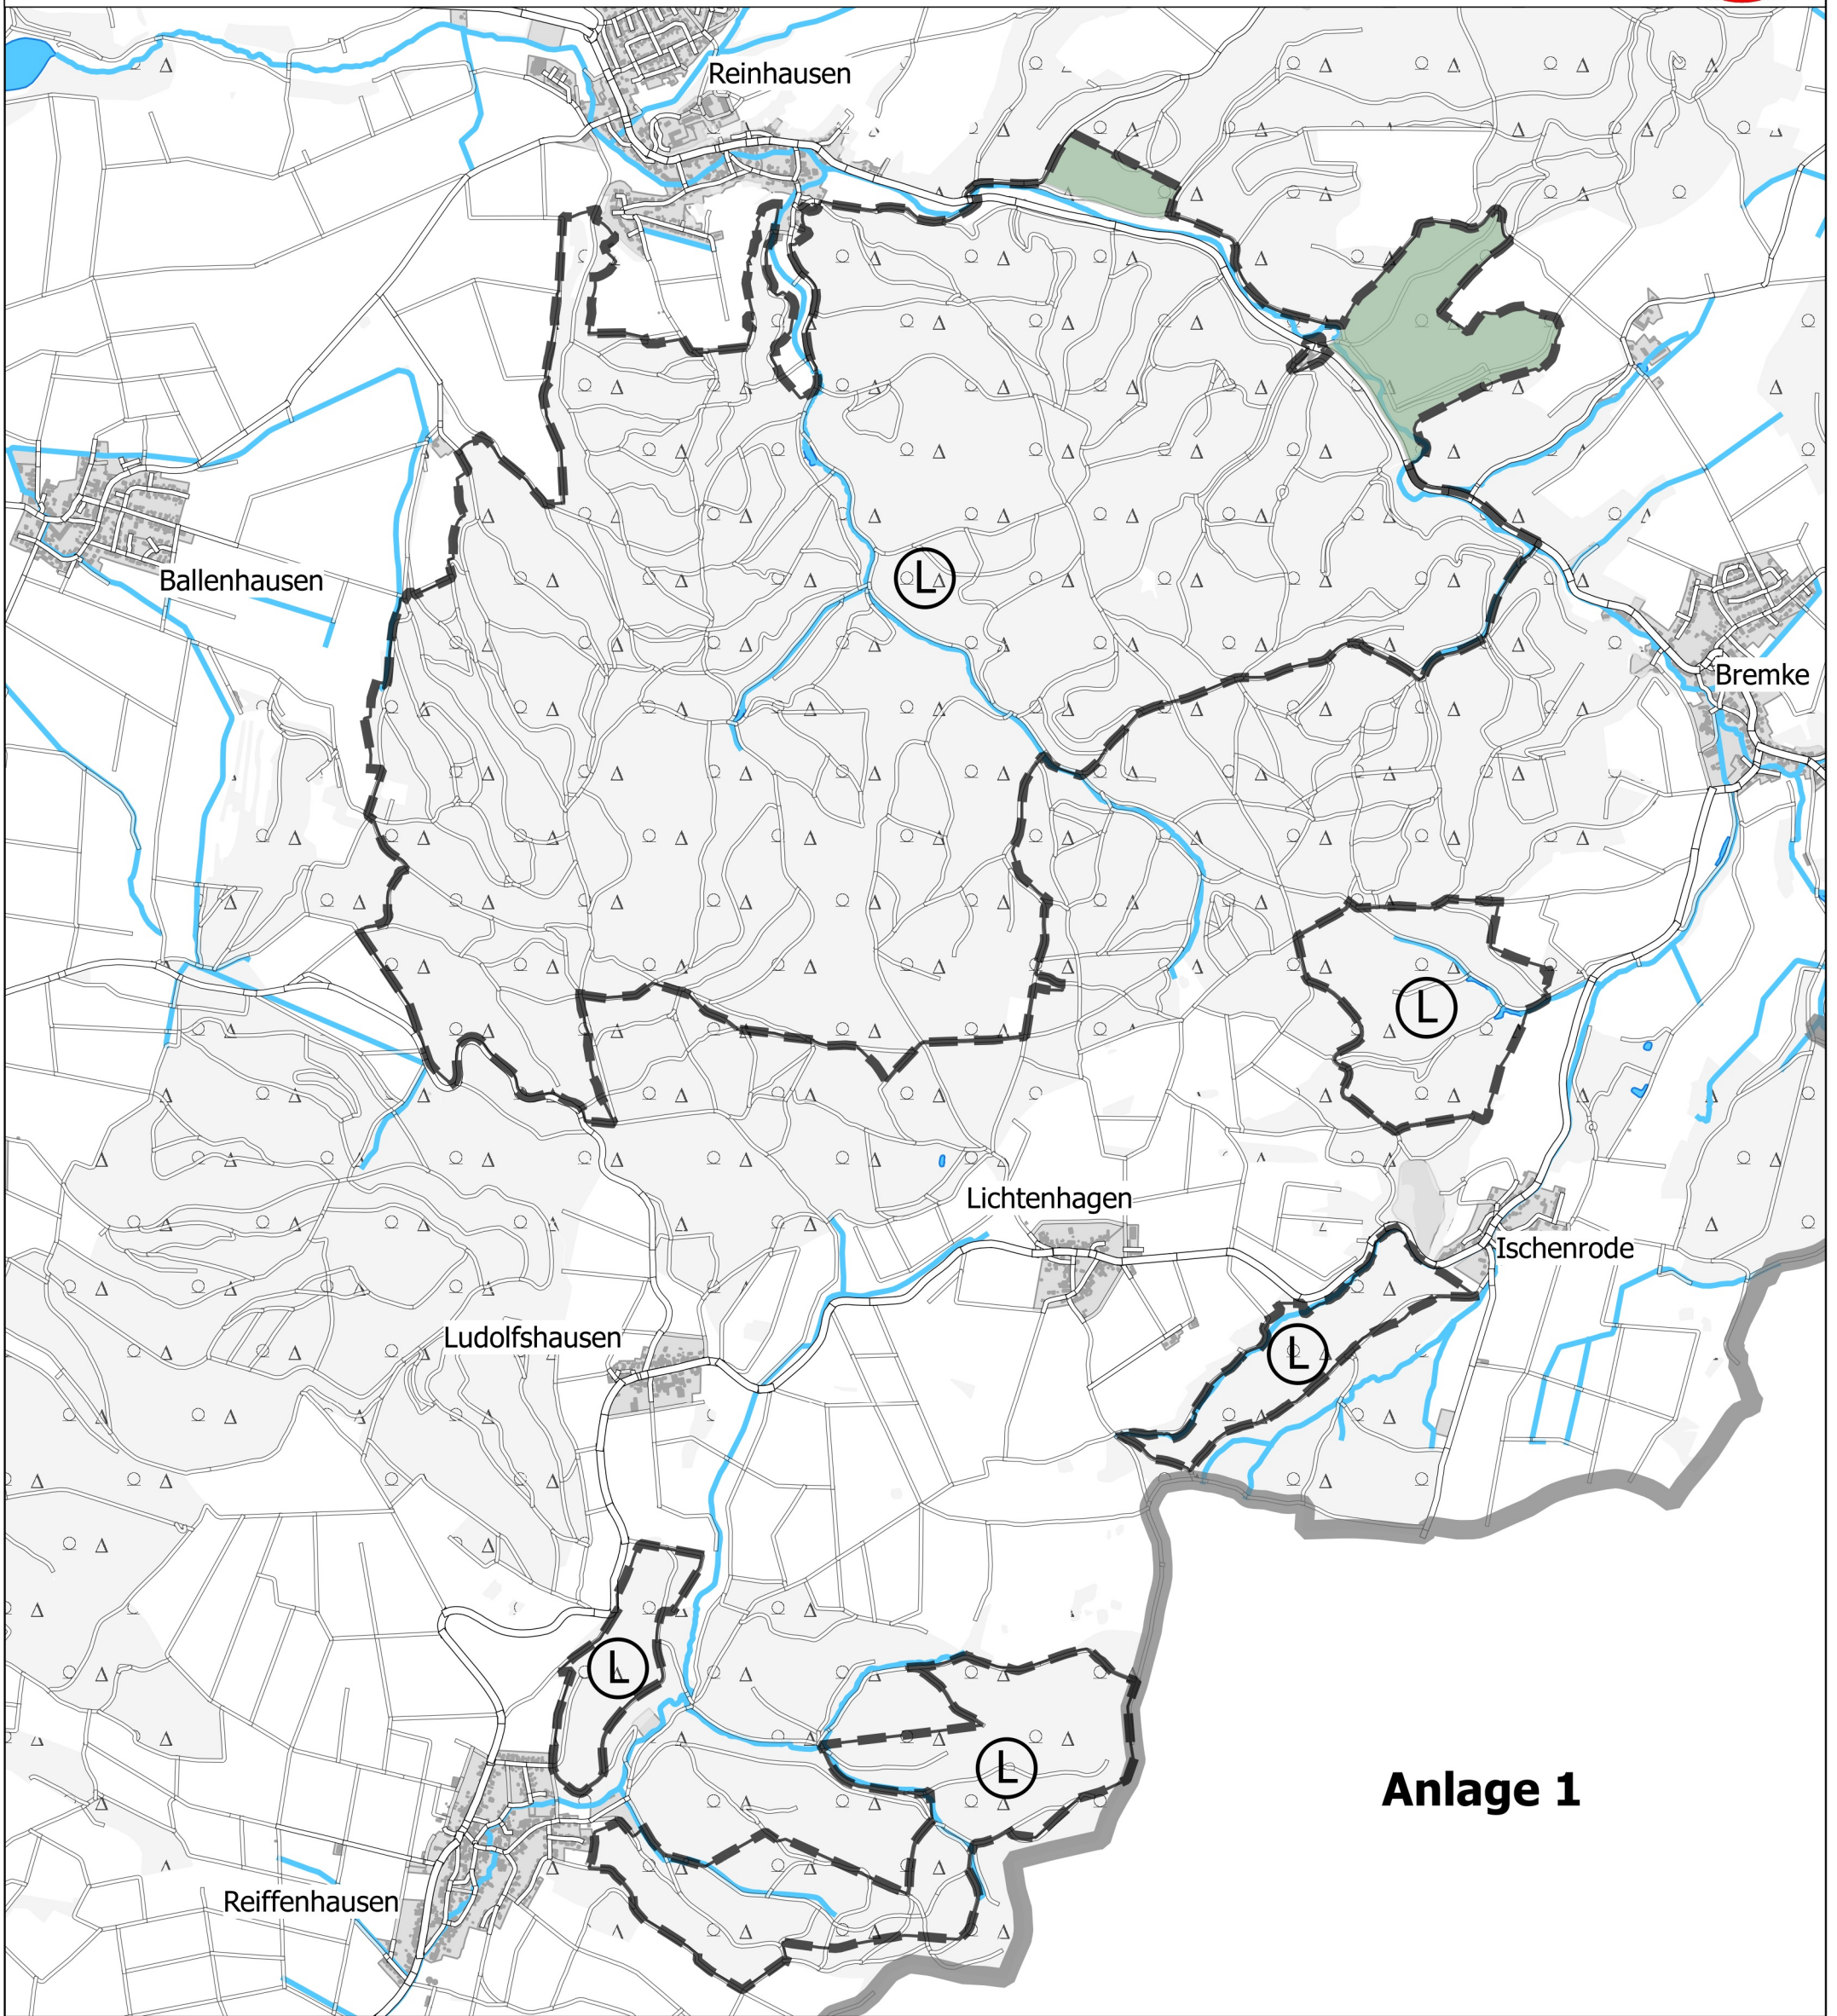

Übersichtskarte zur Verordnung über das Landschaftsschutzgebiet "Reinhäuser Wald"

LANDKREIS GÖTTINGEN

Maßstab 1:25.000

Kartengrundlage: ALKIS u. ATKIS-DLM-25/1

Quelle: Auszug aus den Geobasisdaten des Landesamtes für Geoinformation und Landesvermessung Niedersachsen  2017

Legende

-  Grenze des Landschaftsschutzgebietes
-  Vogelschutzgebiet im LSG
-  Landschaftsschutzgebiet
-  Landkreisgrenze
-  Gewässer II. u. III. Ordnung
-  stehendes Gewässer

Landkreis Göttingen
Der Landrat