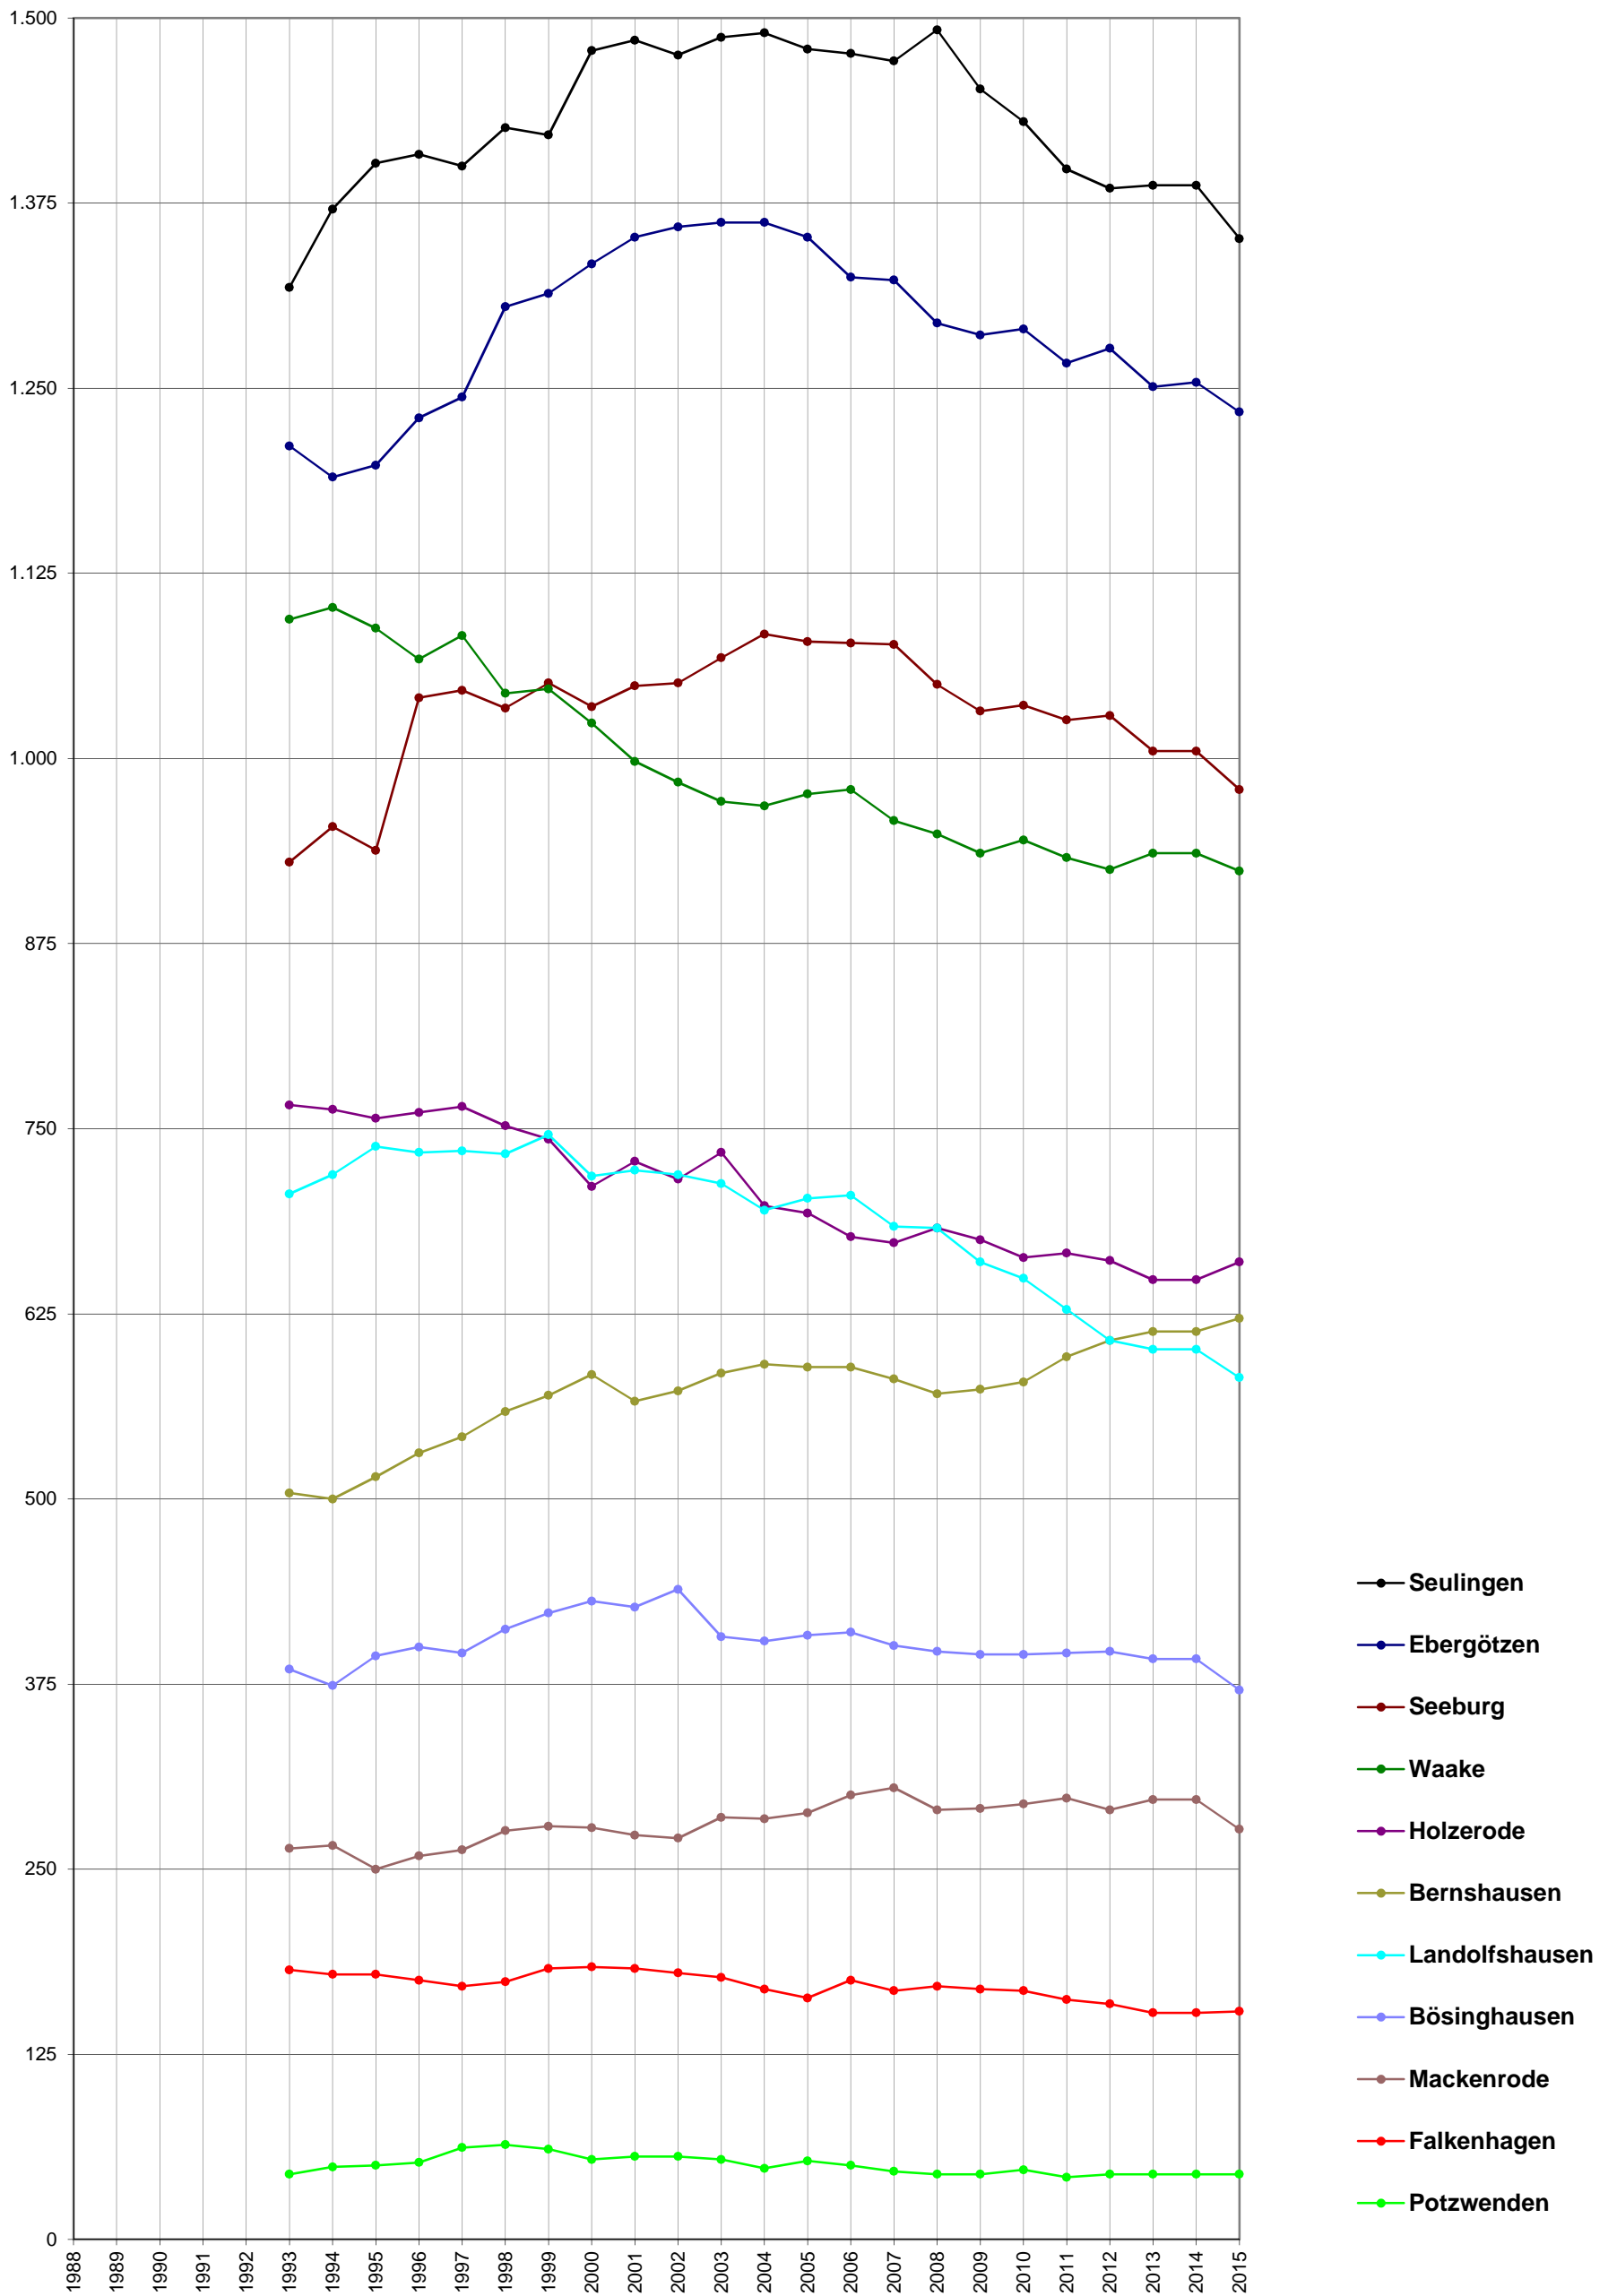

Samtgemeinde Radolfshausen - OT-Einwohnerentwicklung