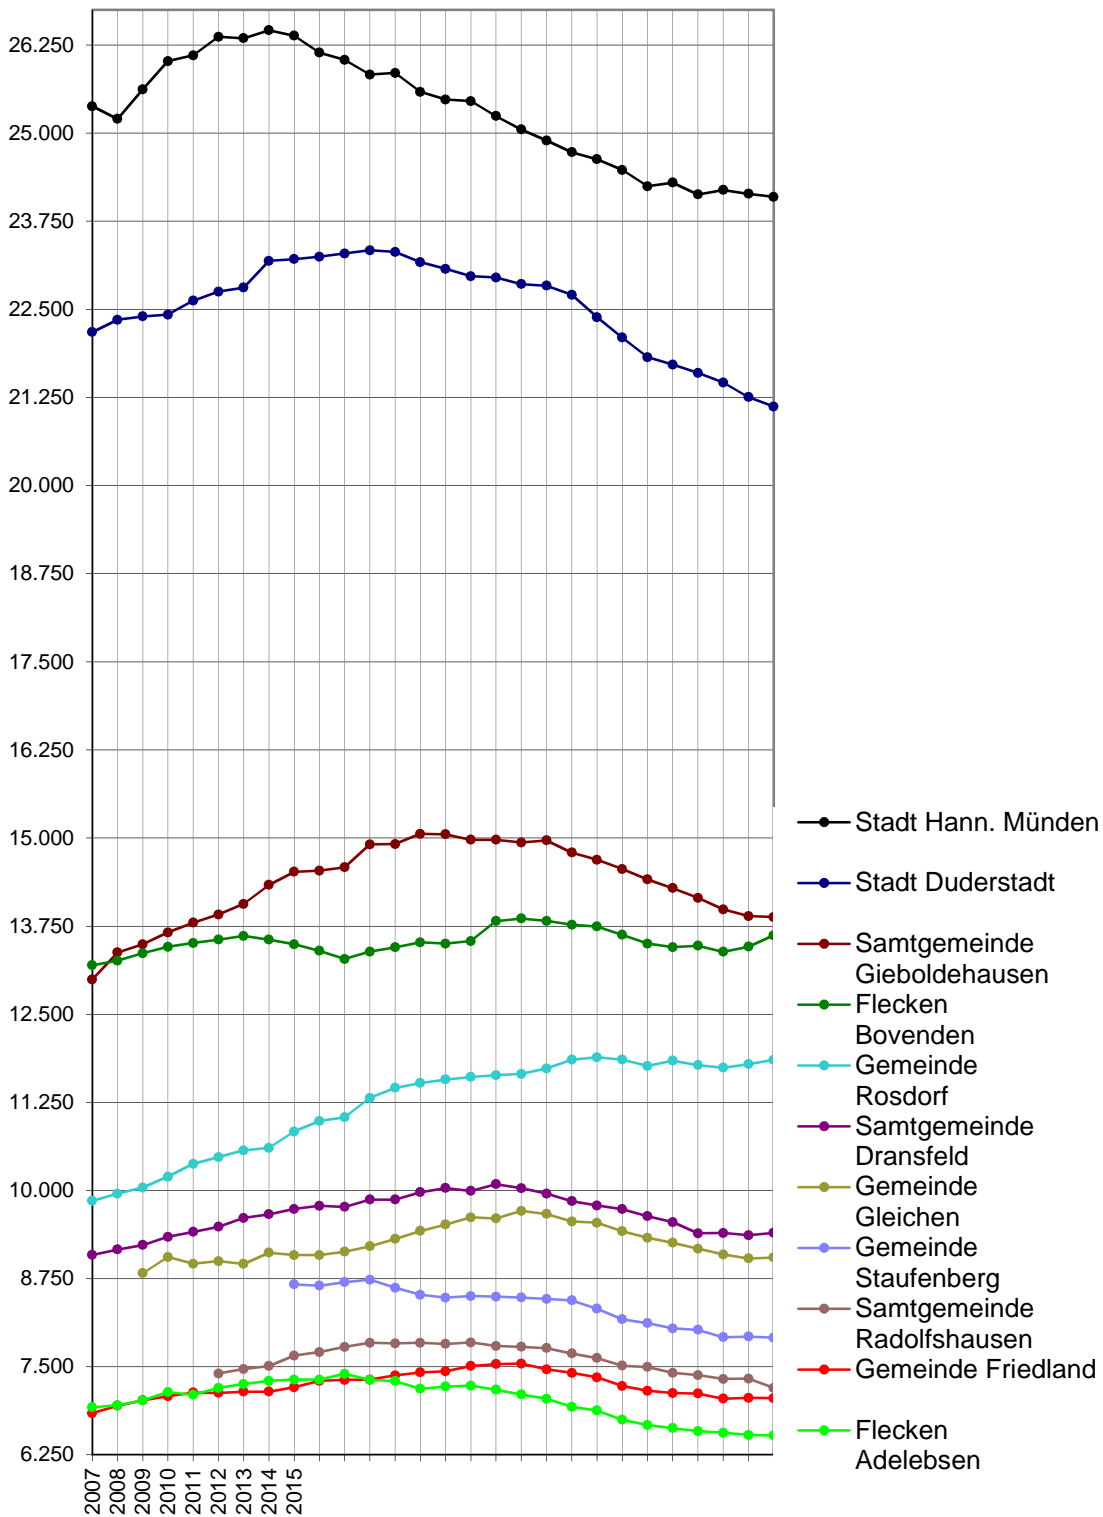

Landkreis Göttingen - Einwohnerentwicklung

Landkreis Göttingen - Einwohnerentwicklung

Planungsraum + Stadt Göttingen - Einwohnerentwicklung

Planungsraum + Stadt Göttingen - Einwohnerverhältnis in %

Gemeinden des Planungsraums - Einwohnerentwicklung

Gemeinden des Planungsraums - Einwohnerentwicklung [Gemeindedaten]

Gemeinden des Planungsraums - Einwohnerentwicklung [NLS-Daten]

Flecken Adelebsen - OT-Einwohnerentwicklung

Flecken Bovenden - OT-Einwohnerentwicklung