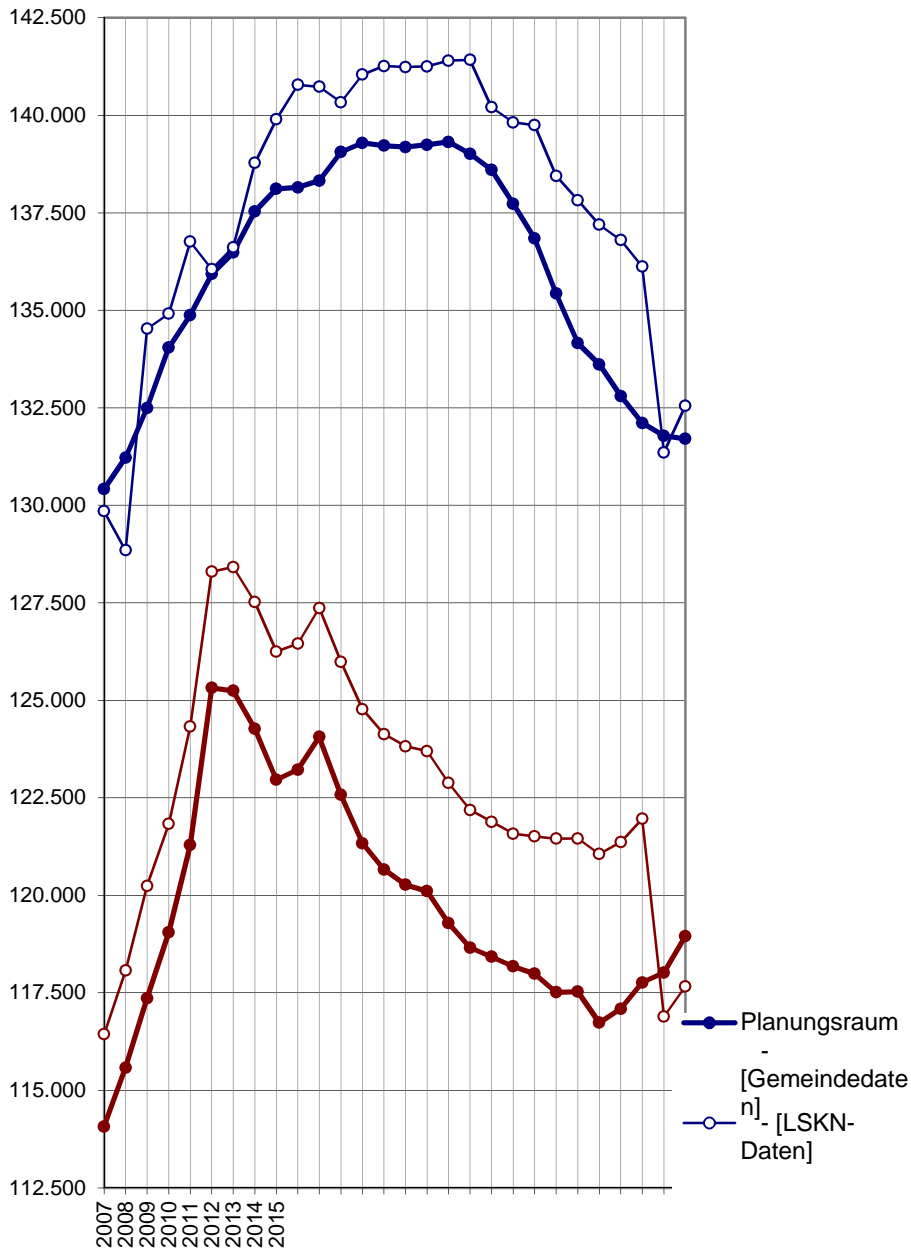

Landkreis Göttingen - Einwohnerentwicklung

Landkreis Göttingen - Einwohnerentwicklung

Planungsraum + Stadt Göttingen - Einwohnerentwicklung

Planungsraum + Stadt Göttingen - Einwohnerverhältnis in %

Gemeinden des Planungsraums - Einwohnerentwicklung

Gemeinden des Planungsraums - Einwohnerentwicklung [Gemeindedaten]

Gemeinden des Planungsraums - Einwohnerentwicklung [NLS-Daten]

Flecken Adelebsen - OT-Einwohnerentwicklung

Flecken Bovenden - OT-Einwohnerentwicklung