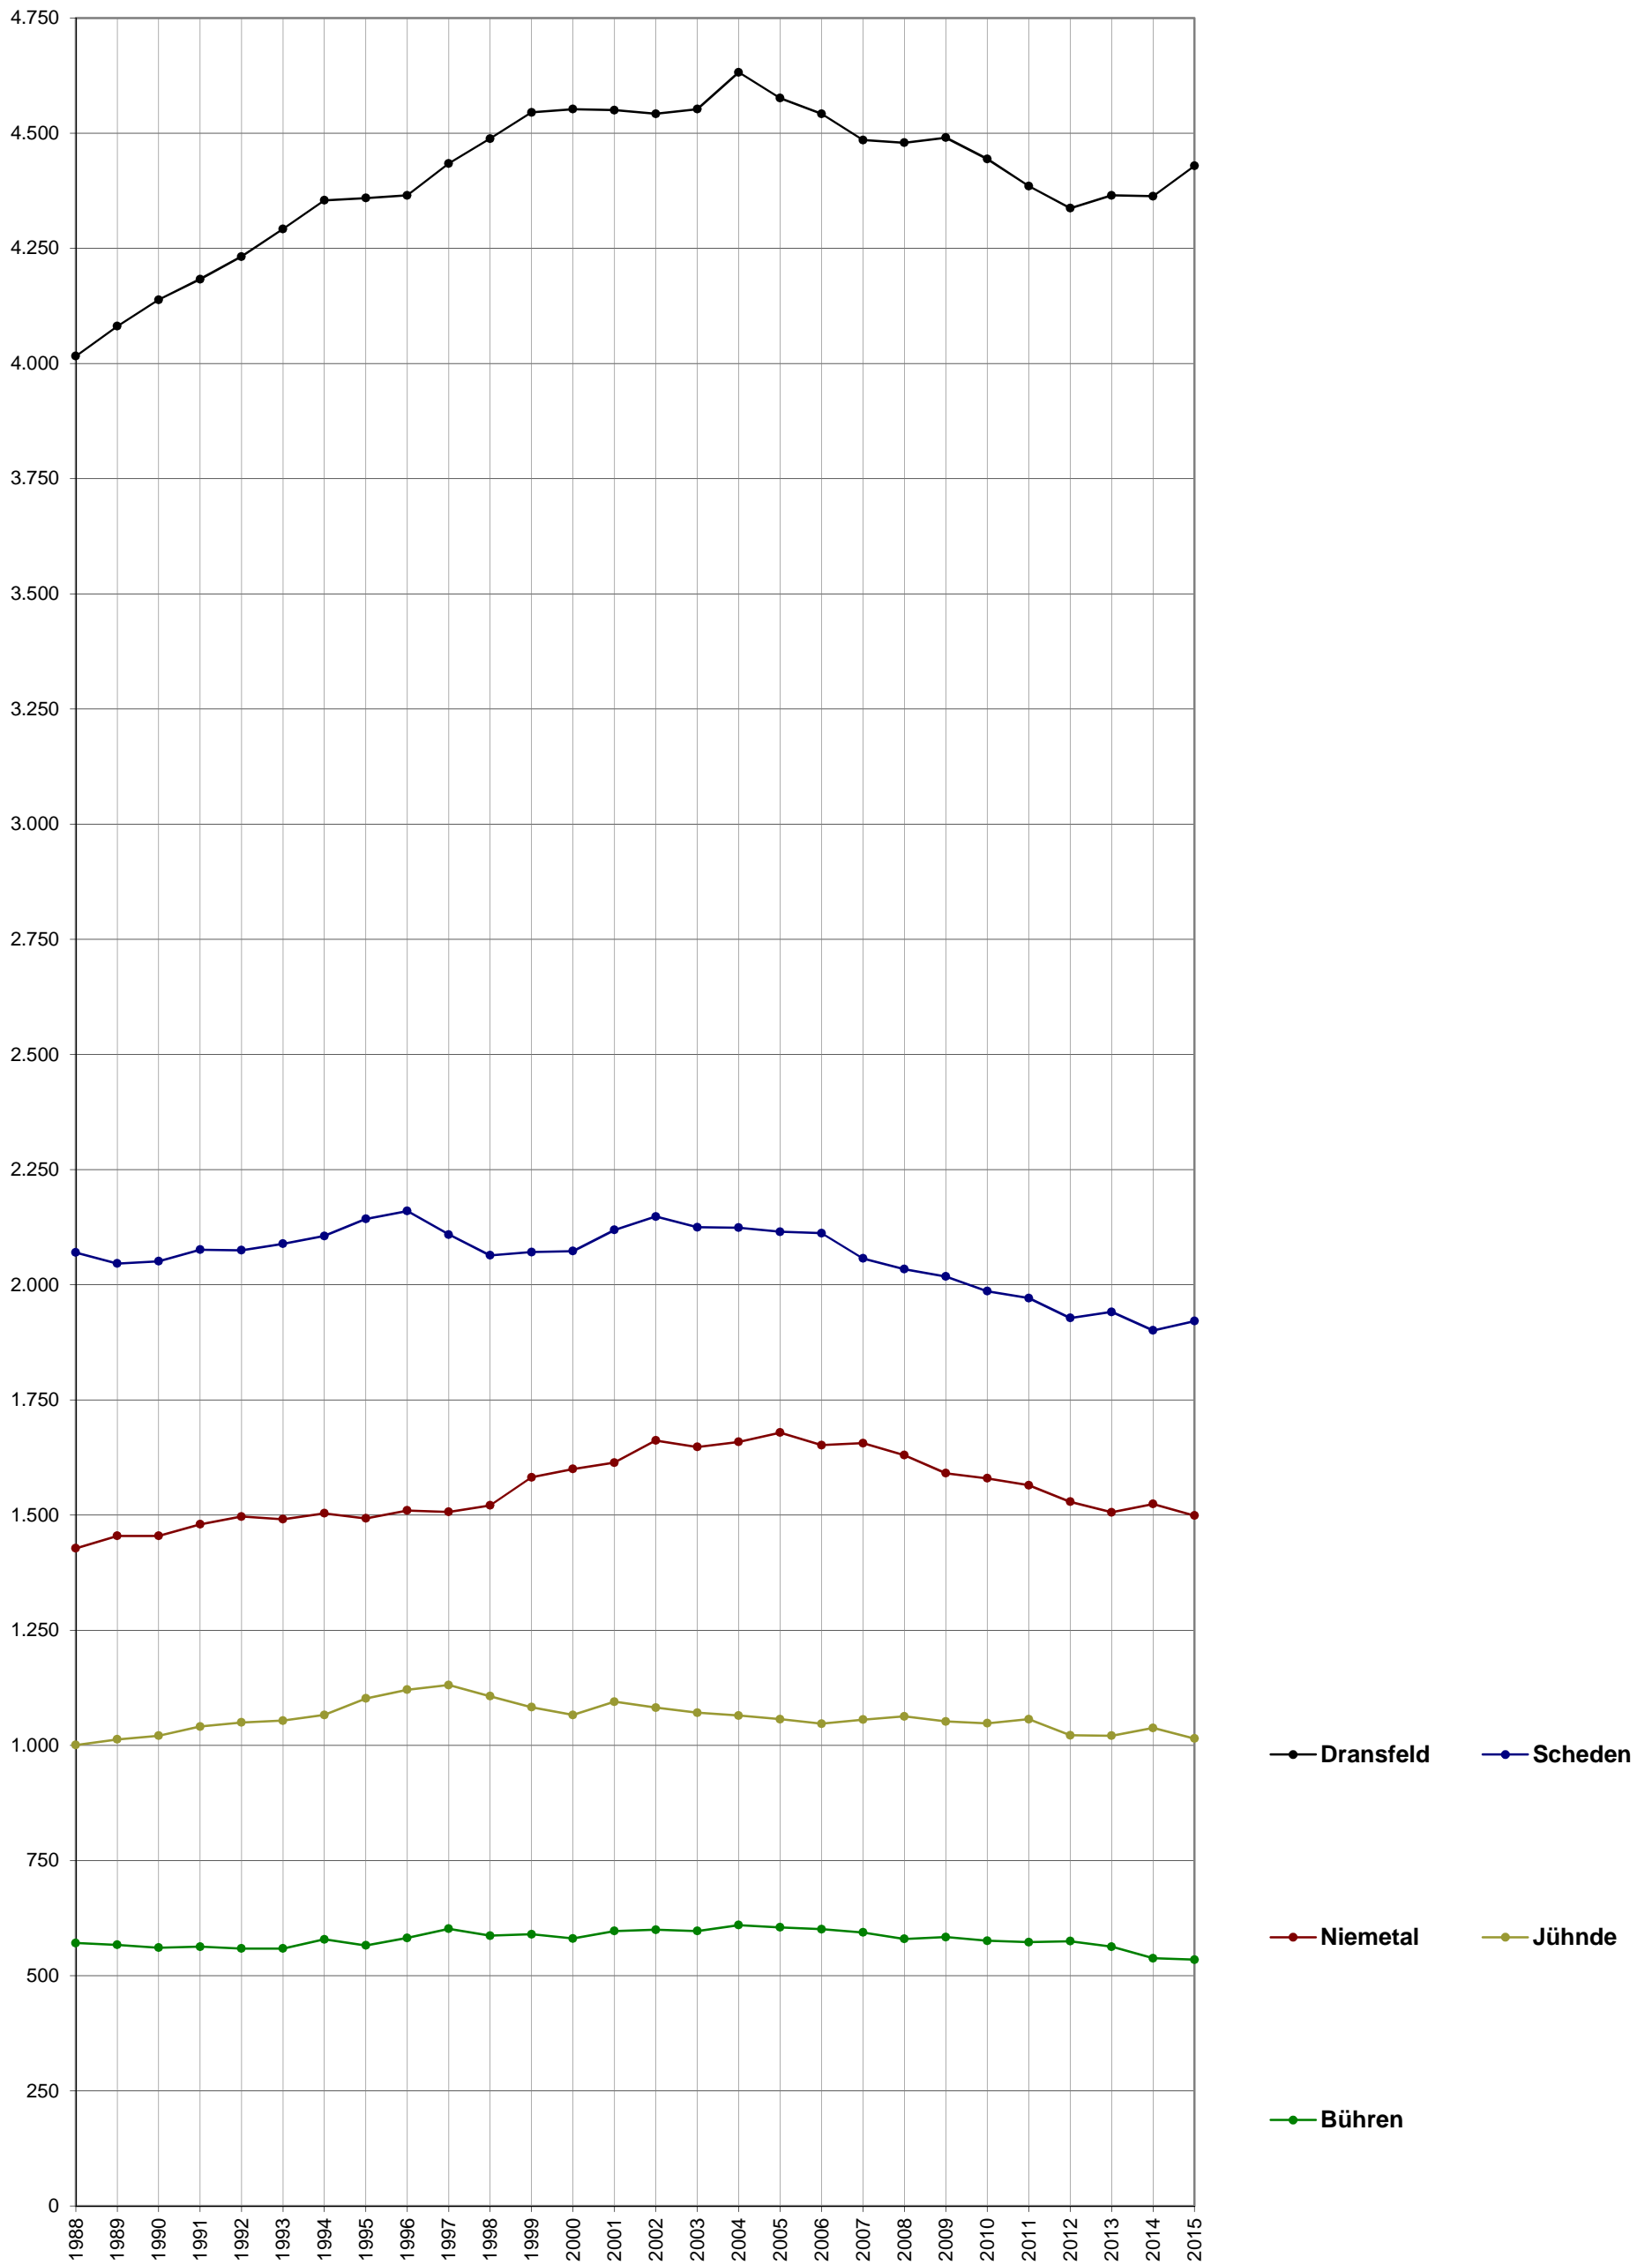

SG Dransfeld - Einwohnerentwicklung Mitgliedsgemeinden