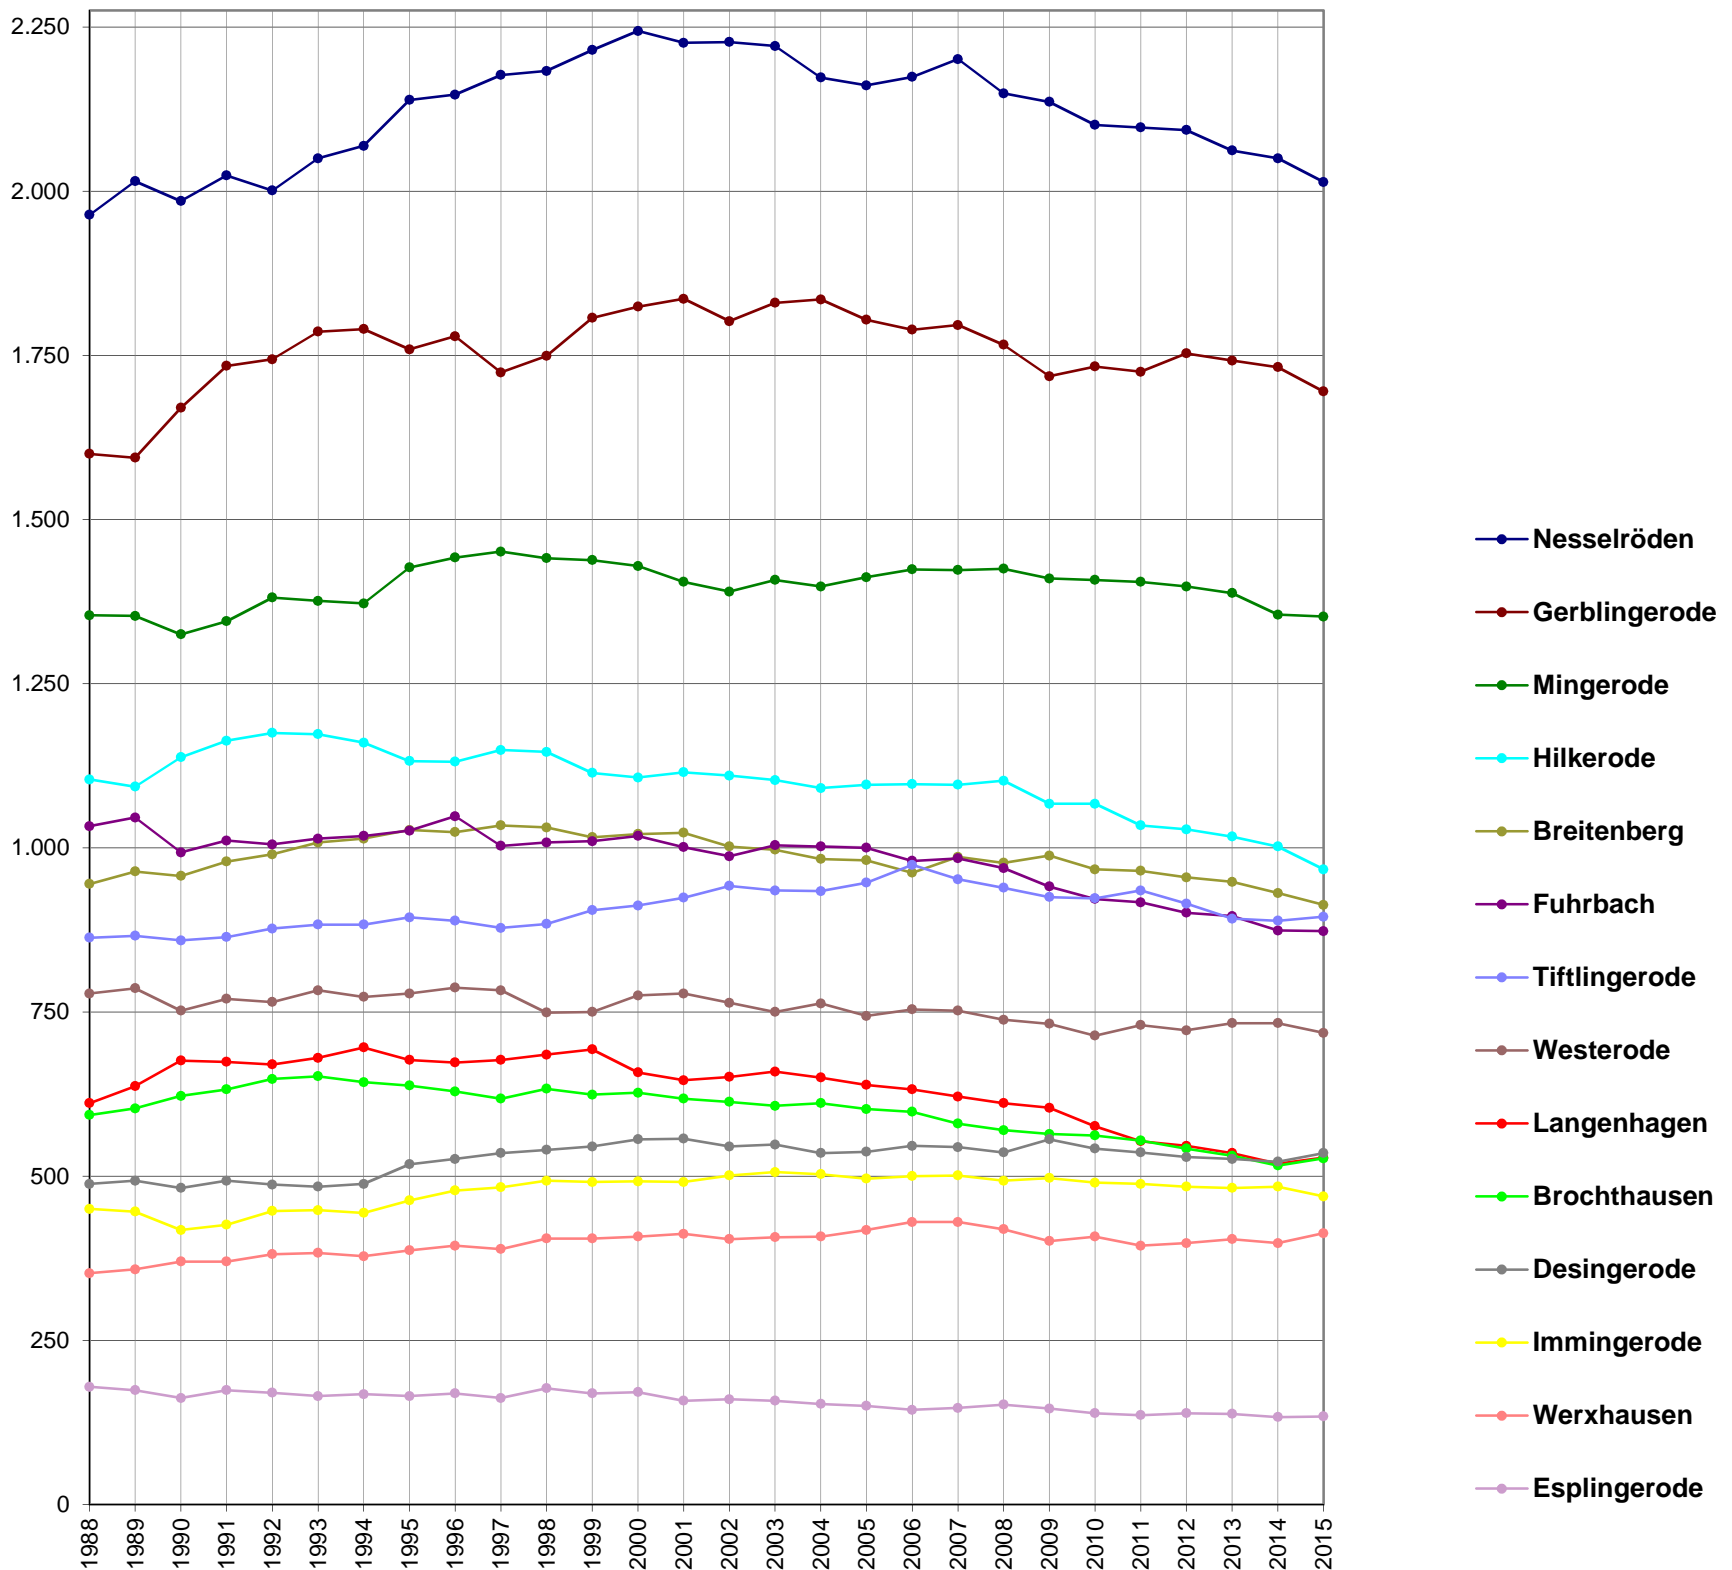

Landkreis Göttingen - Einwohnerentwicklung

Landkreis Göttingen - Einwohnerentwicklung

Planungsraum + Stadt Göttingen - Einwohnerentwicklung

Planungsraum + Stadt Göttingen - Einwohnerverhältnis in %

Gemeinden des Planungsraums - Einwohnerentwicklung

Gemeinden des Planungsraums - Einwohnerentwicklung [Gemeindedaten]

Gemeinden des Planungsraums - Einwohnerentwicklung [NLS-Daten]

Flecken Adelebsen - OT-Einwohnerentwicklung

Flecken Bovenden - OT-Einwohnerentwicklung

SG Dransfeld - Einwohnerentwicklung Mitgliedsgemeinden

Samtgemeinde Dransfeld - OT-Einwohnerentwicklung

—●— Dransfeld

—●— Scheden
 —●— Jühnde
 —●— Bühren
 —●— Imbsen
 —●— Varlosen
 —●— Meensen
 —●— Ellershausen
 —●— Löwenhagen
 —●— Barlissen
 —●— Varmissen
 —●— Dankelshausen
 —●— Ossenfeld
 —●— Bördel

Stadt Duderstadt - OT-Einwohnerentwicklung

Gemeinde Friedland - OT-Einwohnerentwicklung

SG Gieboldehausen - Einwohnerentwicklung Mitgliedsgemeinden

Gemeinde Gleichen - OT-Einwohnerentwicklung

Stadt Hann. Münden - OT-Einwohnerentwicklung