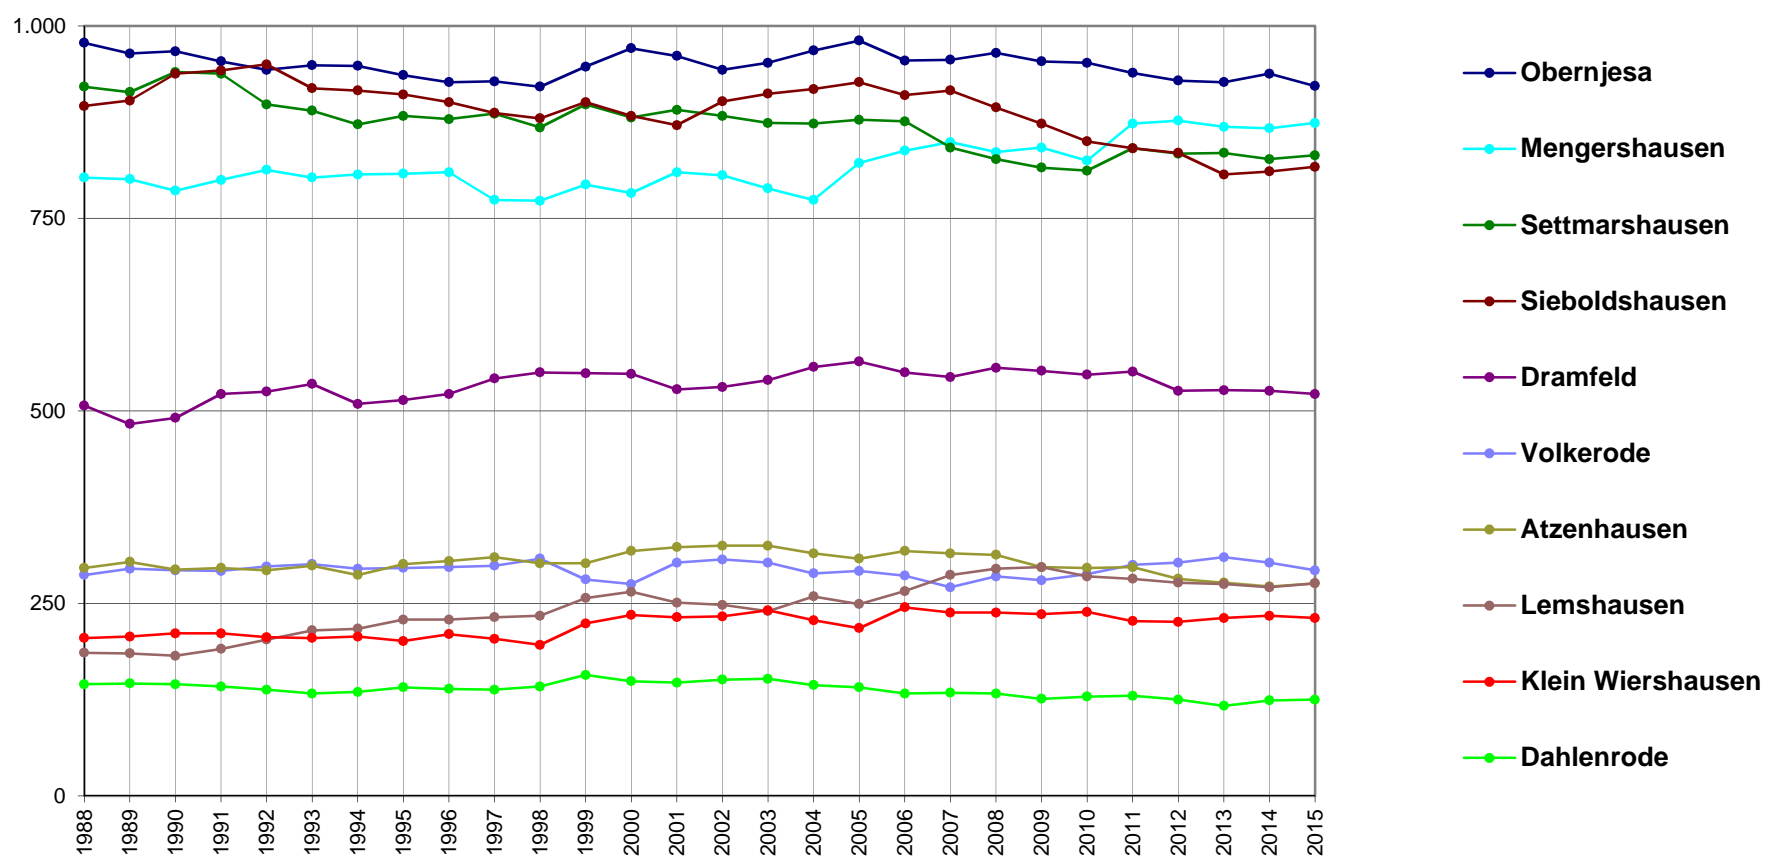

Gemeinde Rosdorf - OT-Einwohnerentwicklung