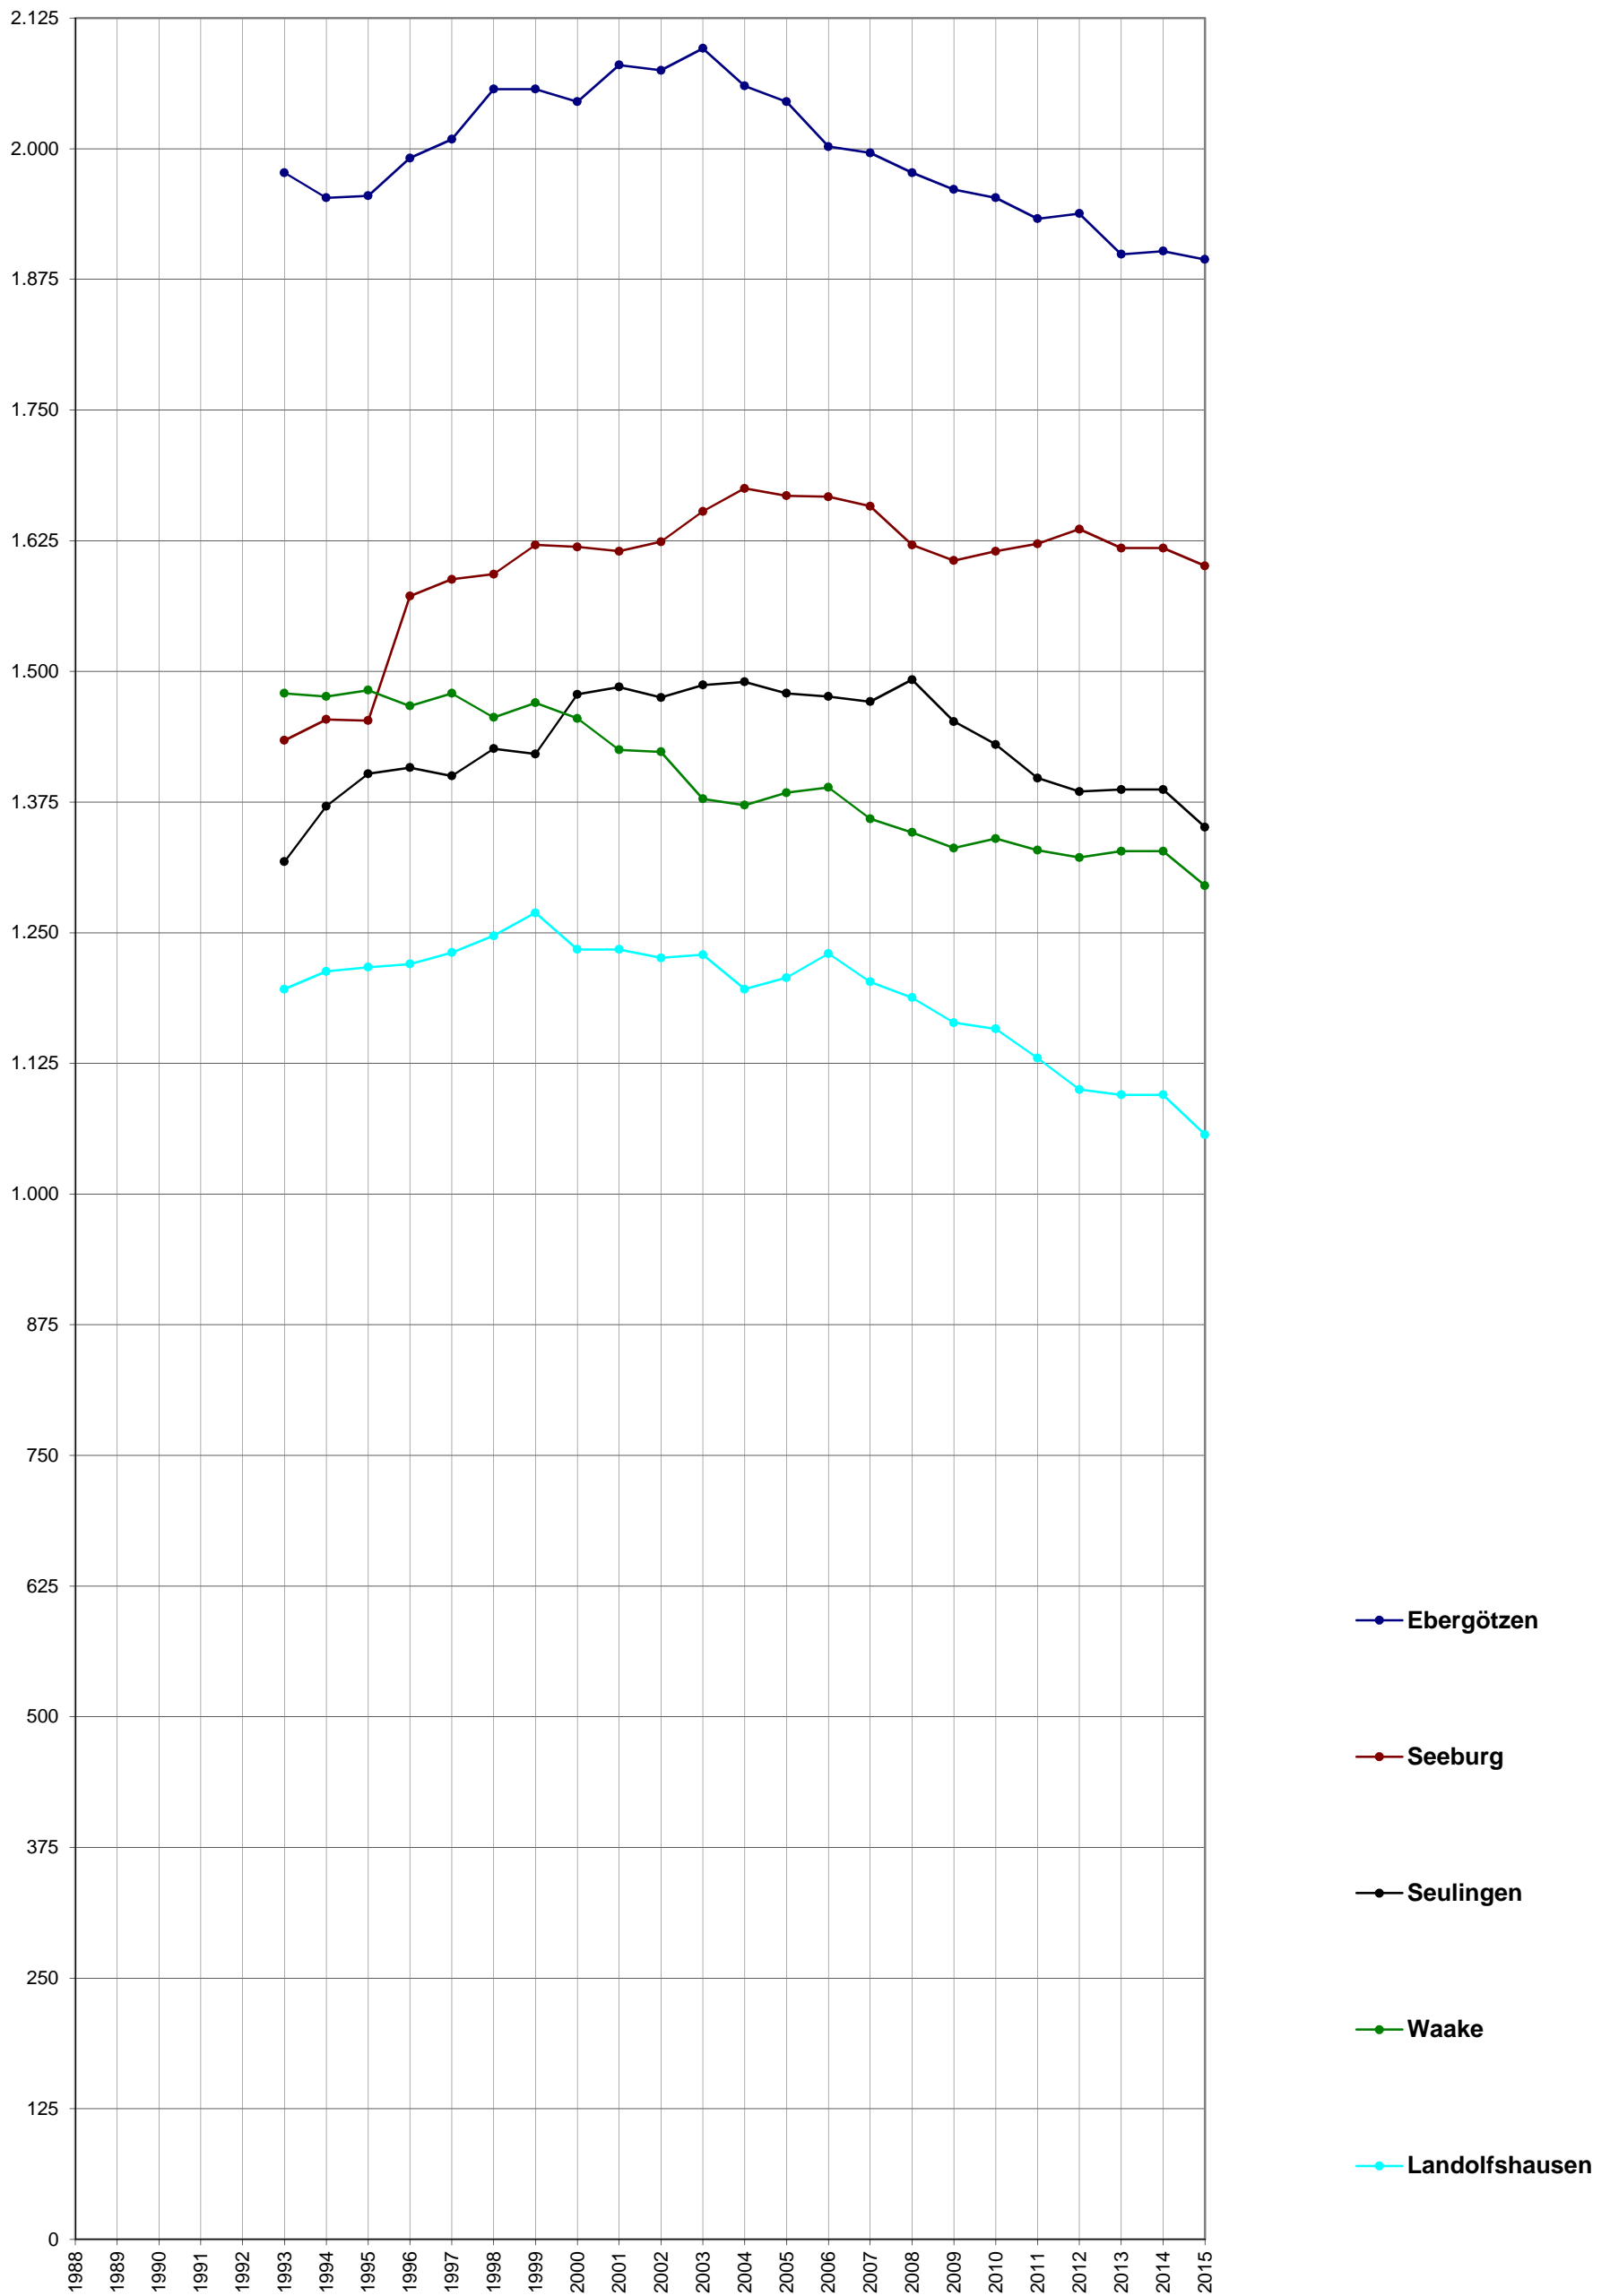

SG Radolfshausen - Einwohnerentwicklung Mitgliedsgemeinden