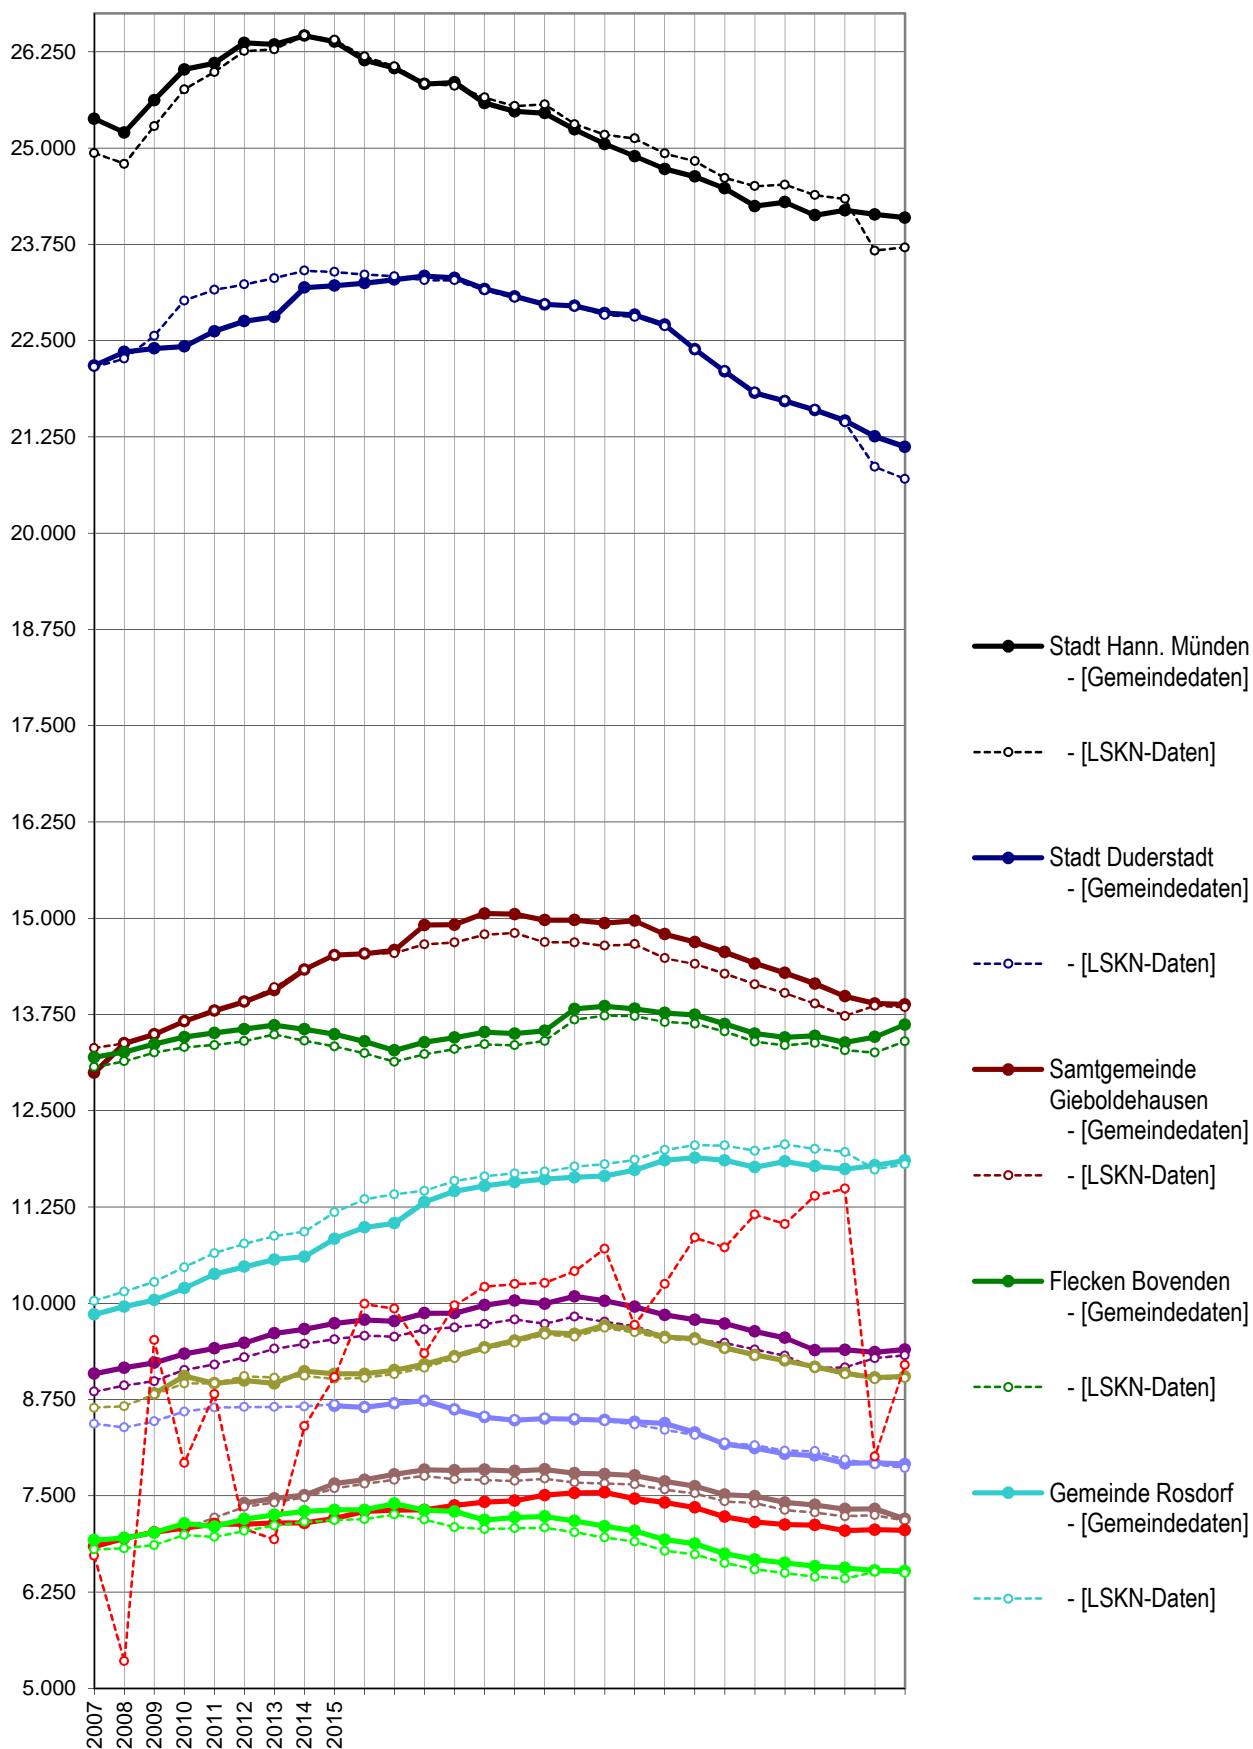

Landkreis Göttingen - Einwohnerentwicklung

Landkreis Göttingen - Einwohnerentwicklung

Planungsraum + Stadt Göttingen - Einwohnerentwicklung

Planungsraum + Stadt Göttingen - Einwohnerverhältnis in %

Gemeinden des Planungsraums - Einwohnerentwicklung

Gemeinden des Planungsraums - Einwohnerentwicklung [Gemeindedaten]

Gemeinden des Planungsraums - Einwohnerentwicklung [NLS-Daten]

Flecken Adelebsen - OT-Einwohnerentwicklung

Flecken Bovenden - OT-Einwohnerentwicklung