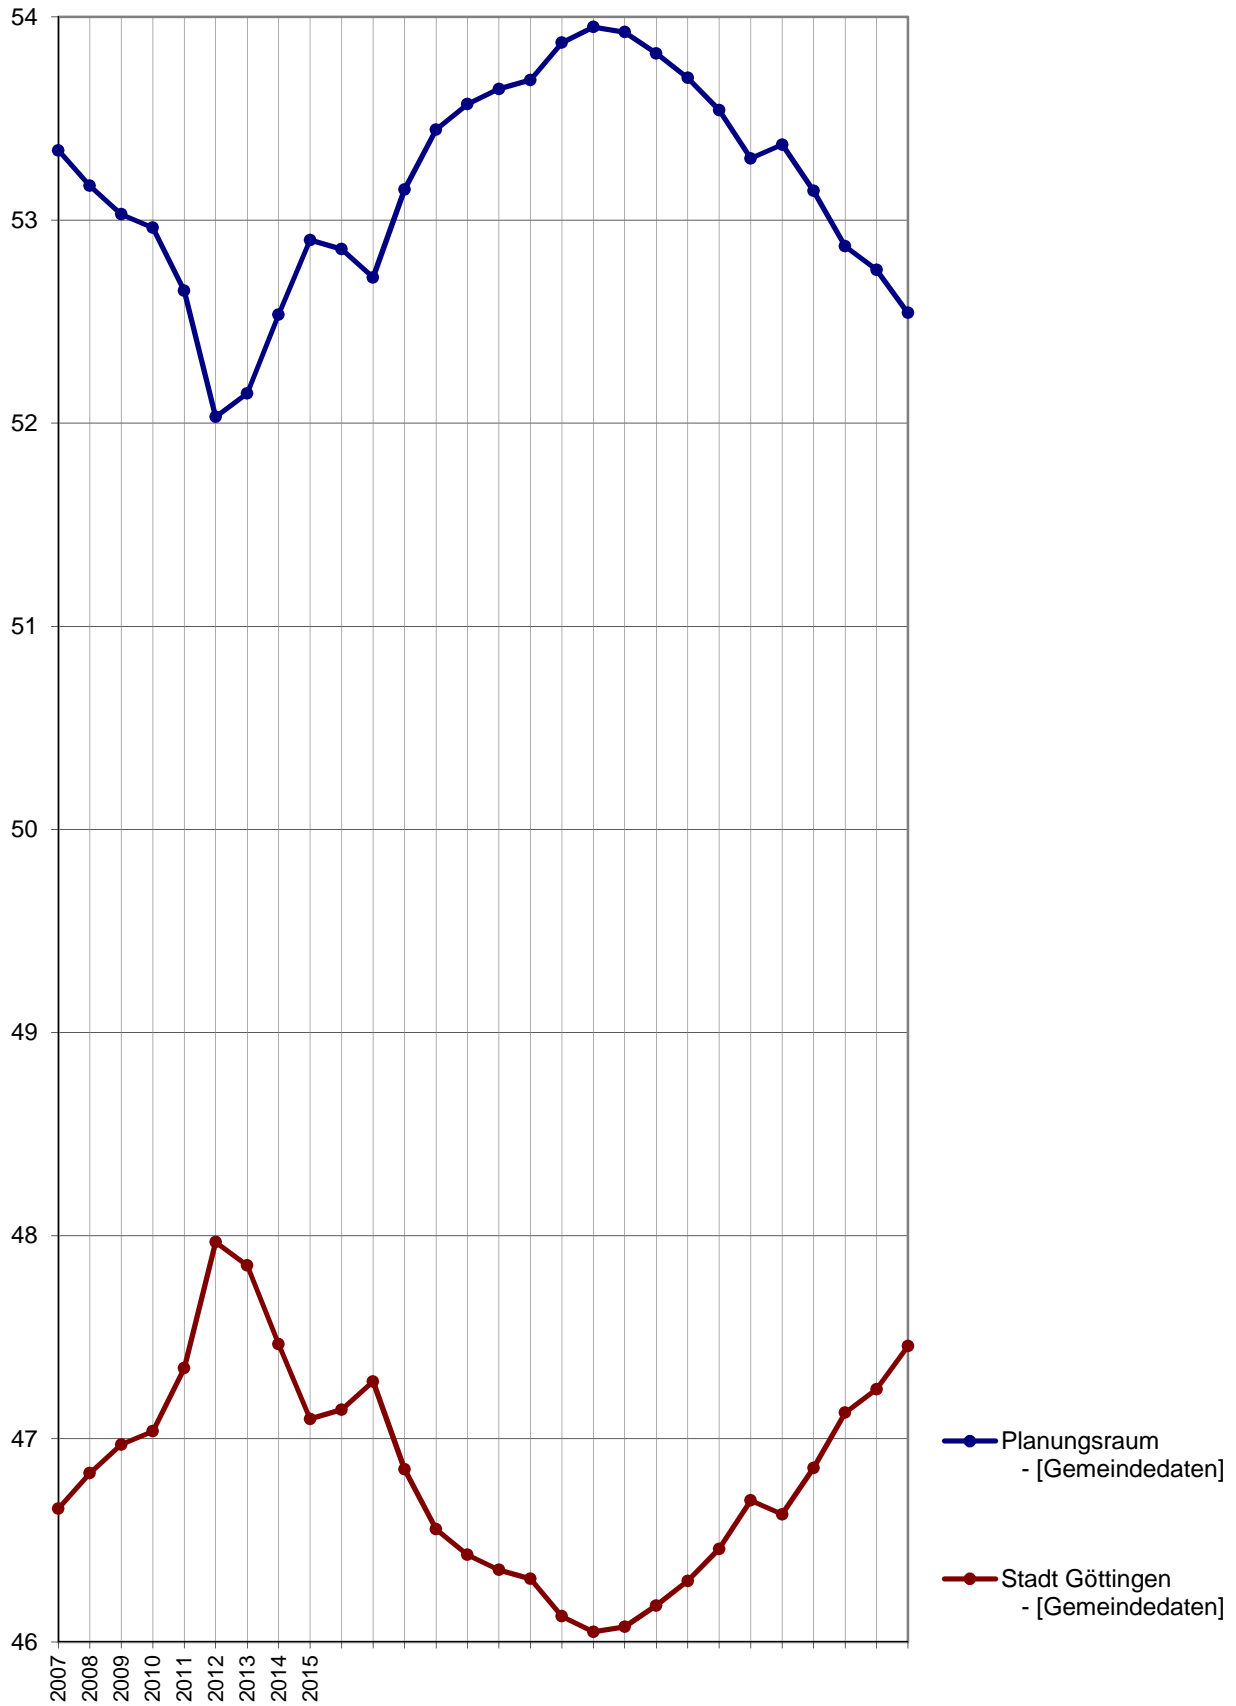

Landkreis Göttingen - Einwohnerentwicklung

Landkreis Göttingen - Einwohnerentwicklung

Planungsraum + Stadt Göttingen - Einwohnerentwicklung

Planungsraum + Stadt Göttingen - Einwohnerverhältnis in %

Gemeinden des Planungsraums - Einwohnerentwicklung

Gemeinden des Planungsraums - Einwohnerentwicklung [Gemeindedaten]

Gemeinden des Planungsraums - Einwohnerentwicklung [NLS-Daten]

Flecken Adelebsen - OT-Einwohnerentwicklung

Flecken Bovenden - OT-Einwohnerentwicklung