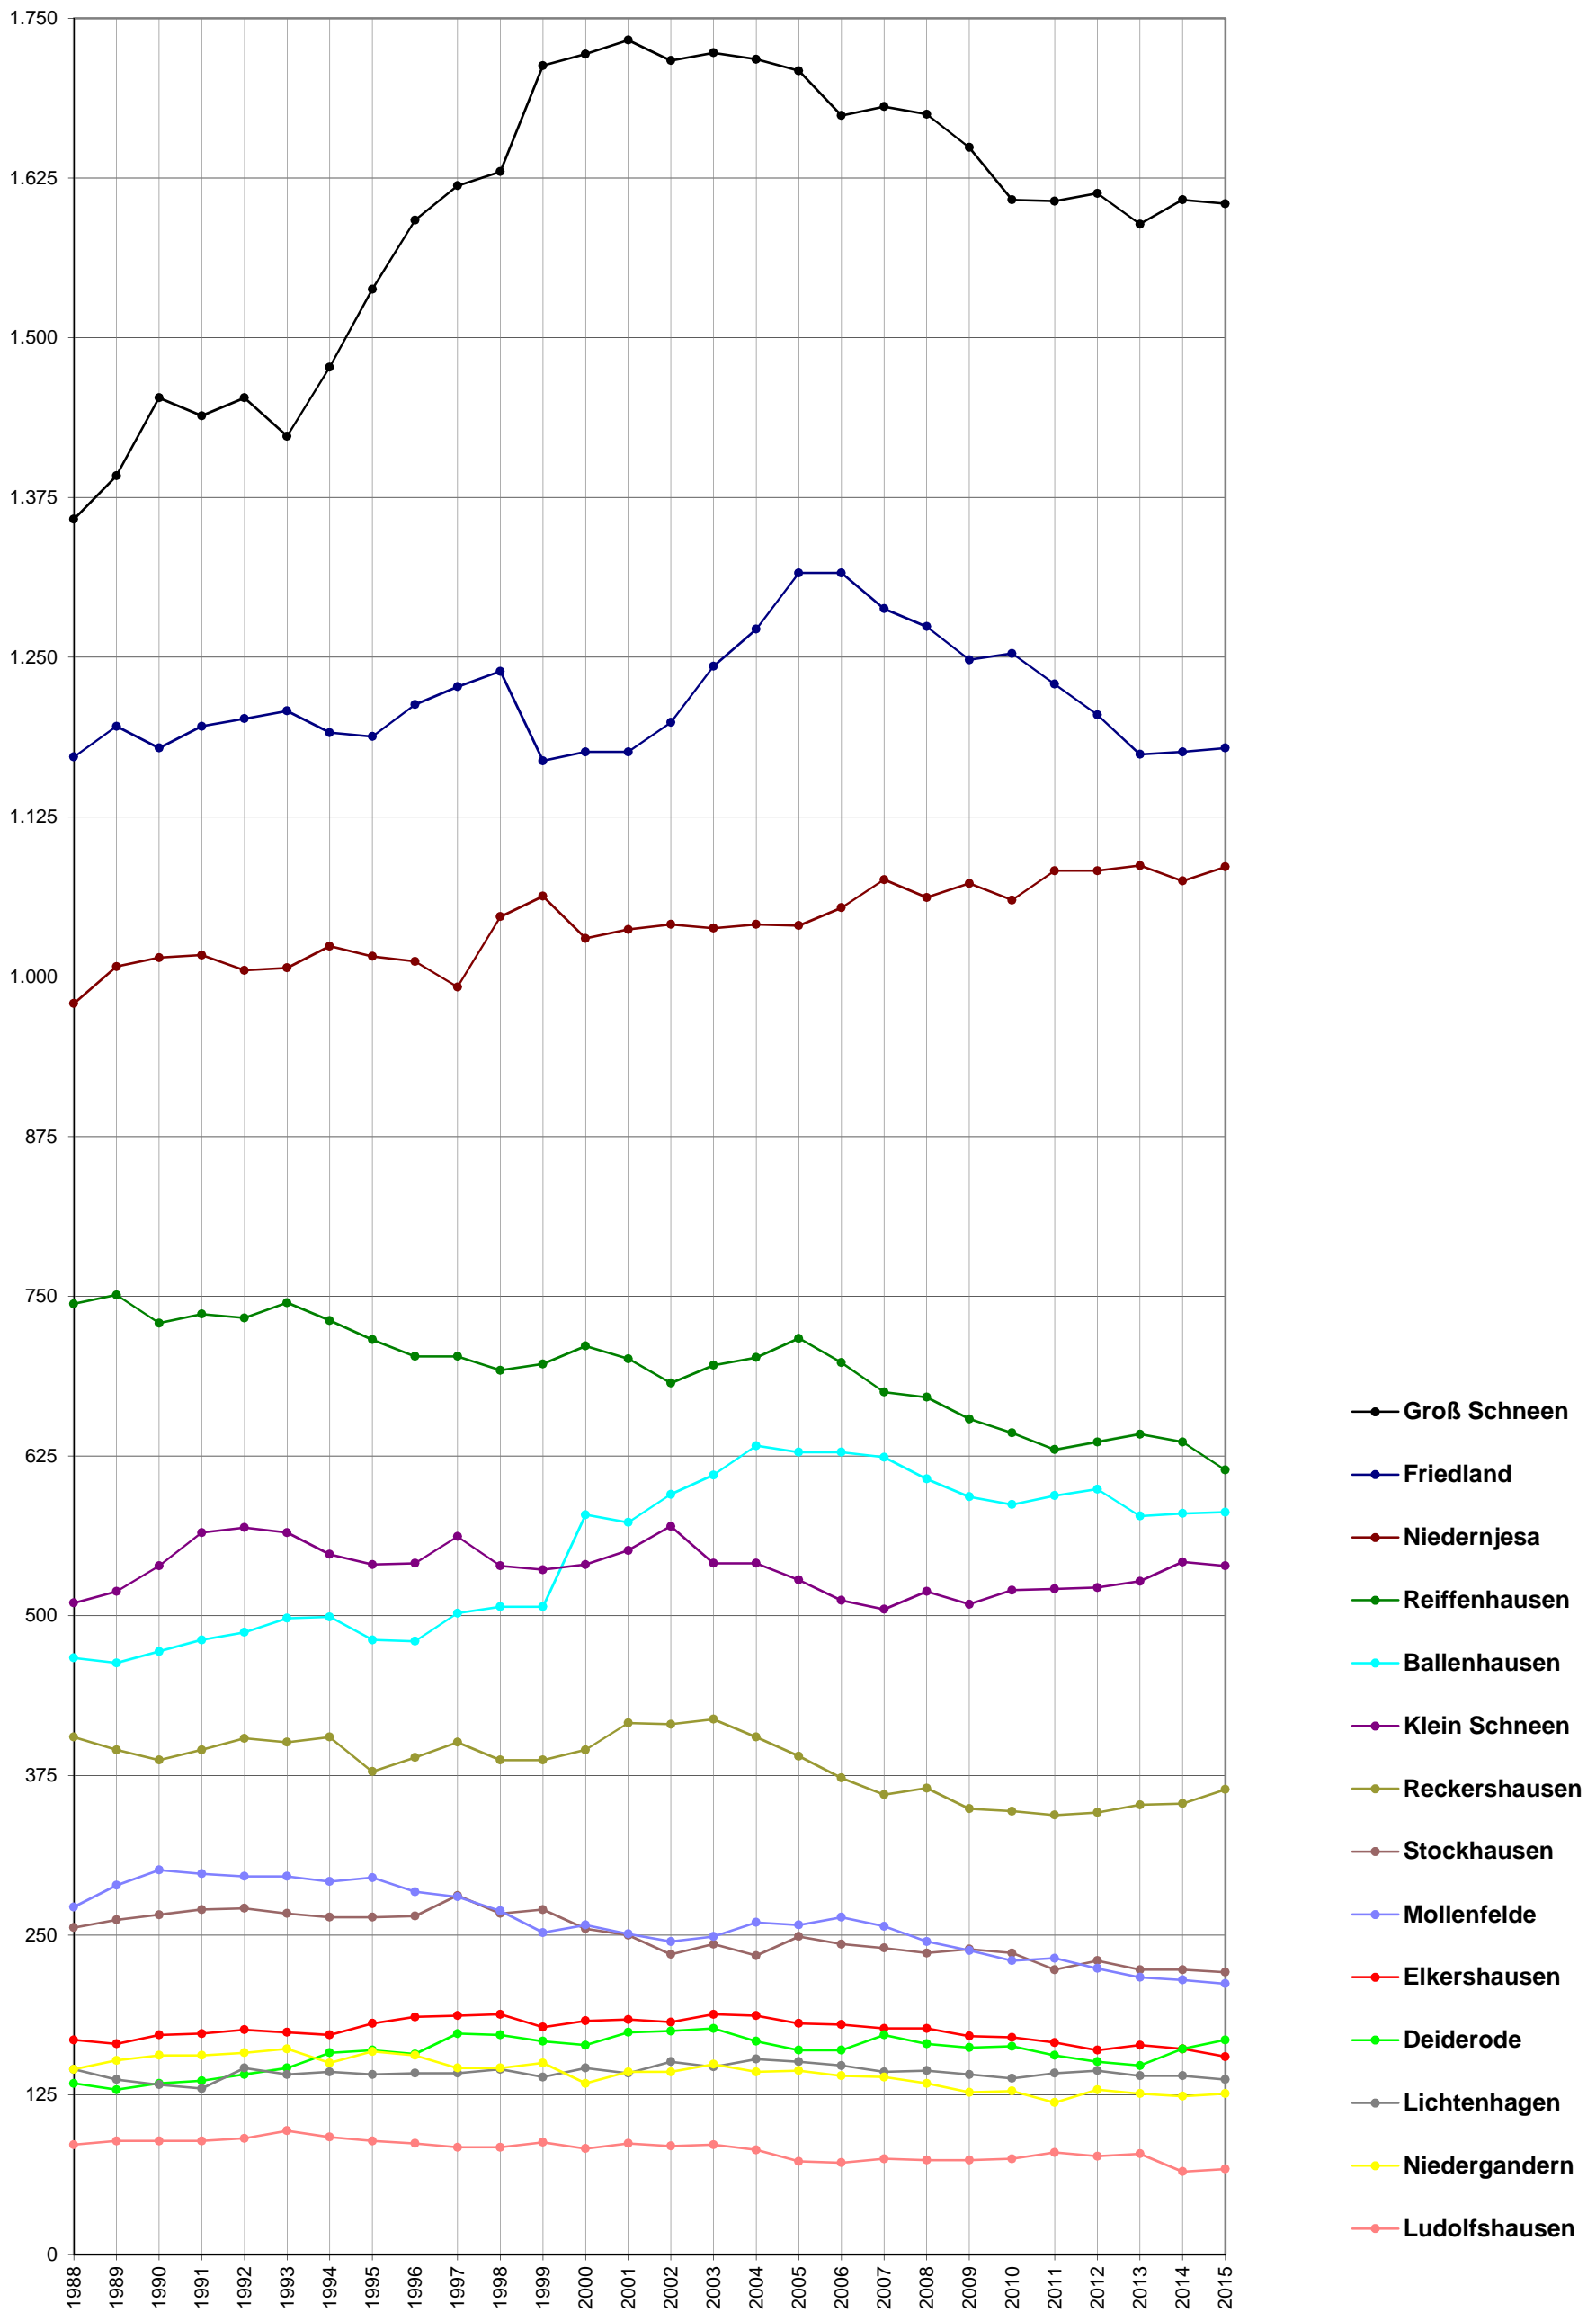

Landkreis Göttingen - Einwohnerentwicklung

Landkreis Göttingen - Einwohnerentwicklung

Planungsraum + Stadt Göttingen - Einwohnerentwicklung

Planungsraum + Stadt Göttingen - Einwohnerverhältnis in %

Gemeinden des Planungsraums - Einwohnerentwicklung

Gemeinden des Planungsraums - Einwohnerentwicklung [Gemeindedaten]

Gemeinden des Planungsraums - Einwohnerentwicklung [NLS-Daten]

Flecken Adelebsen - OT-Einwohnerentwicklung

Flecken Bovenden - OT-Einwohnerentwicklung

SG Dransfeld - Einwohnerentwicklung Mitgliedsgemeinden

Samtgemeinde Dransfeld - OT-Einwohnerentwicklung

—●— Dransfeld

—●— Scheden
 —●— Jühnde
 —●— Bühren
 —●— Imbsen
 —●— Varlosen
 —●— Meensen
 —●— Ellershausen
 —●— Löwenhagen
 —●— Barlissen
 —●— Varmissen
 —●— Dankelshausen
 —●— Ossenfeld
 —●— Bördel

Stadt Duderstadt - OT-Einwohnerentwicklung

Gemeinde Friedland - OT-Einwohnerentwicklung

SG Gieboldehausen - Einwohnerentwicklung Mitgliedsgemeinden

Gemeinde Gleichen - OT-Einwohnerentwicklung

Stadt Hann. Münden - OT-Einwohnerentwicklung