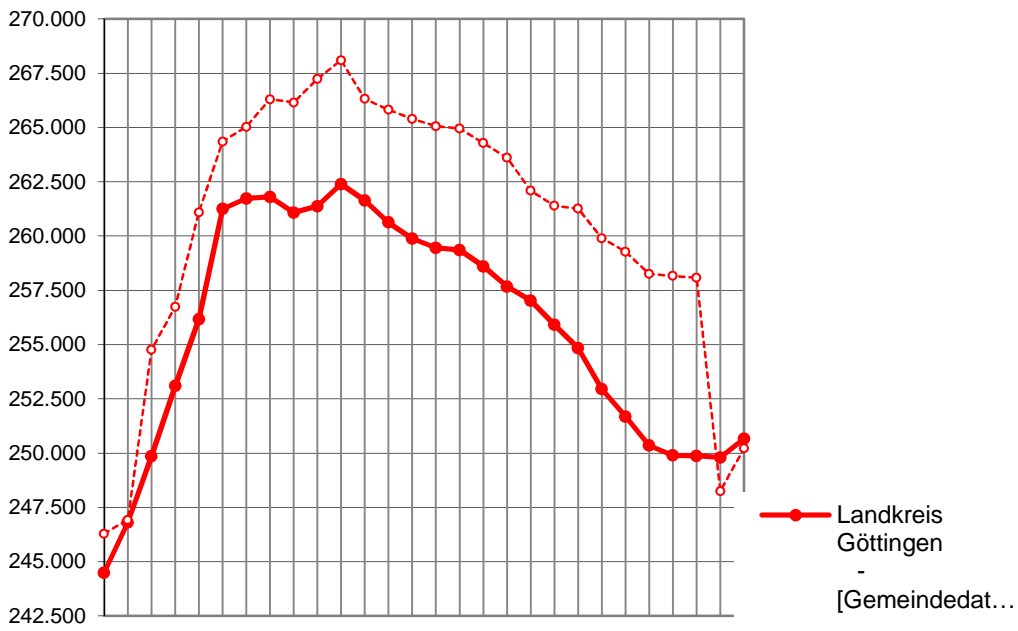

Landkreis Göttingen - Einwohnerentwicklung

Landkreis Göttingen - Einwohnerentwicklung

Planungsraum + Stadt Göttingen - Einwohnerentwicklung

Planungsraum + Stadt Göttingen - Einwohnerverhältnis in %

Gemeinden des Planungsraums - Einwohnerentwicklung

Gemeinden des Planungsraums - Einwohnerentwicklung [Gemeindedaten]

Gemeinden des Planungsraums - Einwohnerentwicklung [NLS-Daten]

Flecken Adelebsen - OT-Einwohnerentwicklung

Flecken Bovenden - OT-Einwohnerentwicklung