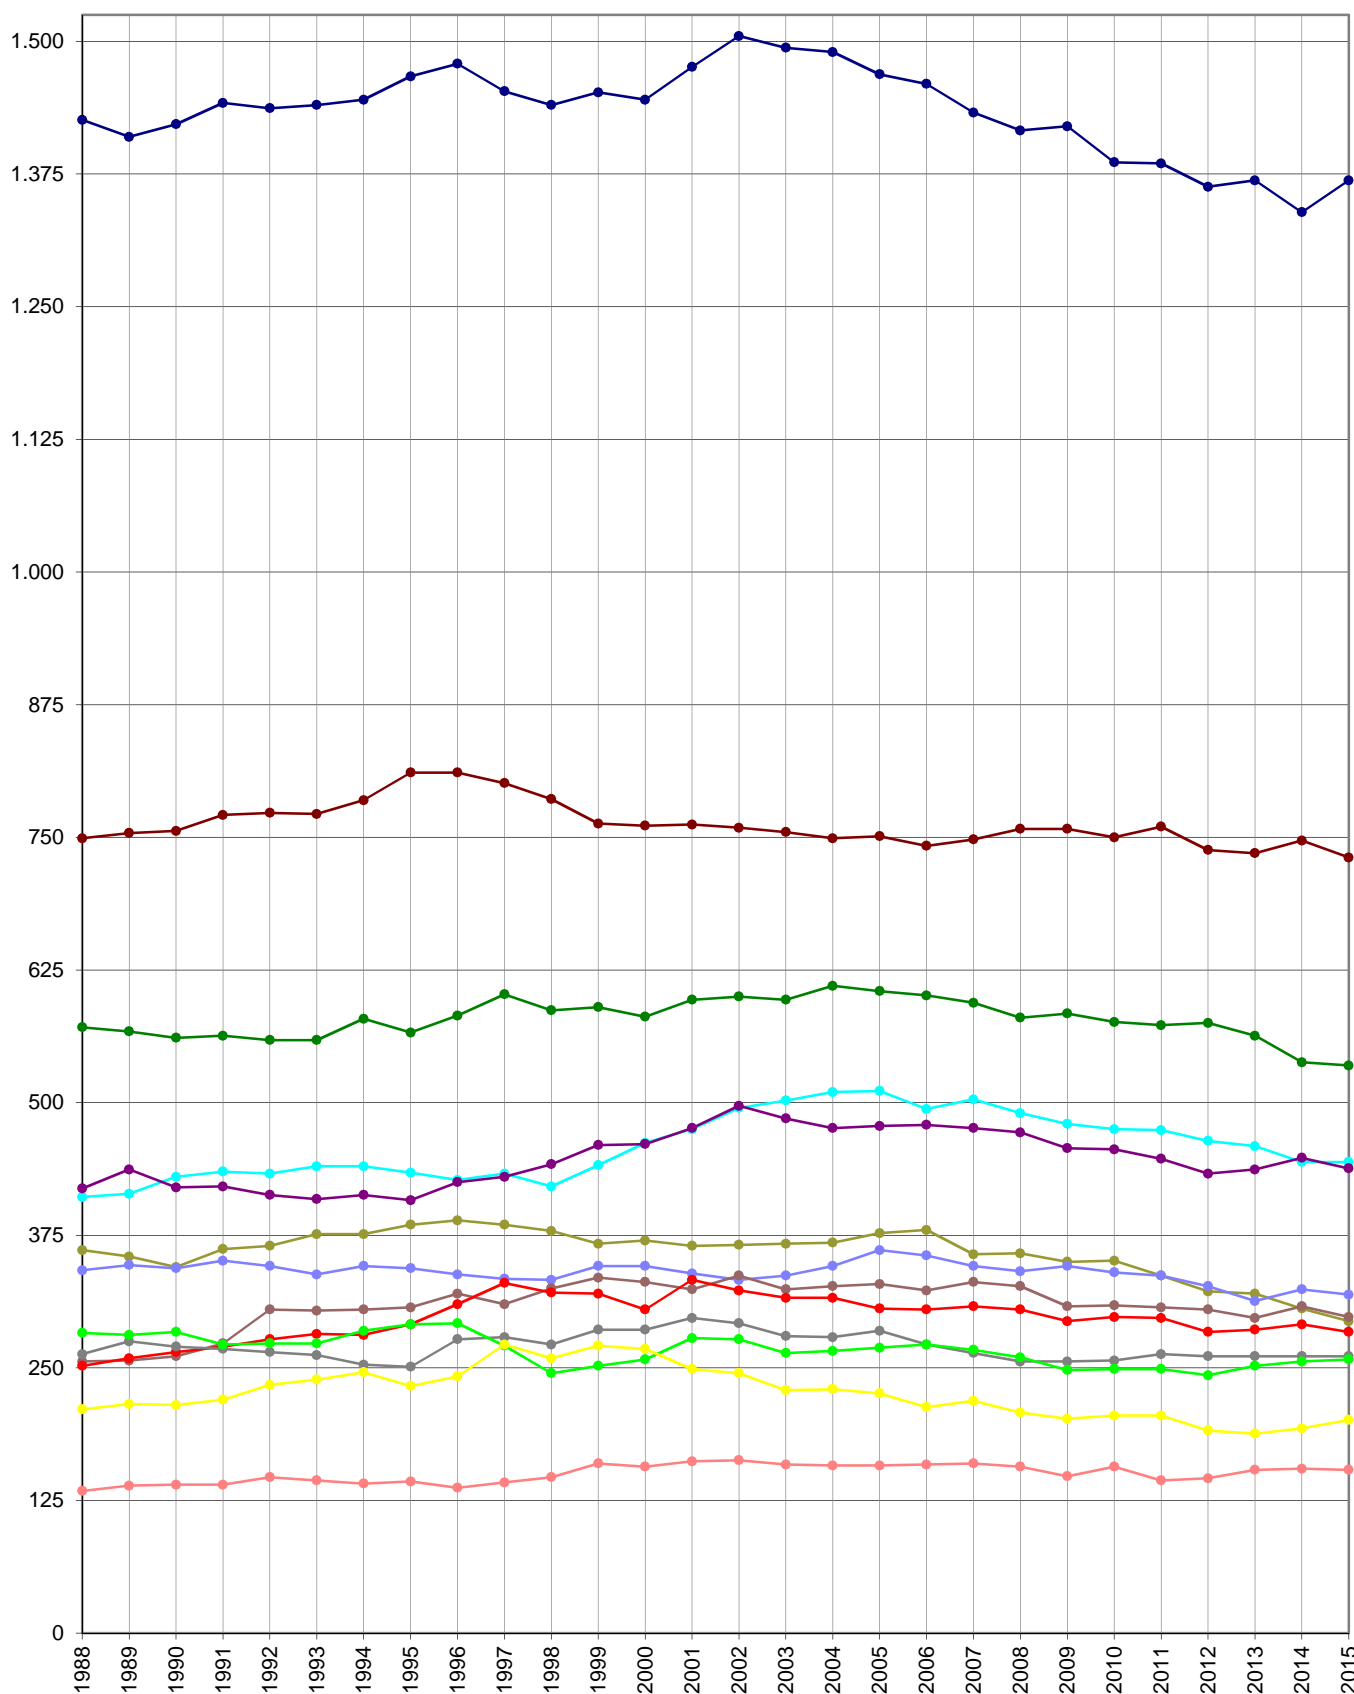

Landkreis Göttingen - Einwohnerentwicklung

Landkreis Göttingen - Einwohnerentwicklung

Planungsraum + Stadt Göttingen - Einwohnerentwicklung

Planungsraum + Stadt Göttingen - Einwohnerverhältnis in %

Gemeinden des Planungsraums - Einwohnerentwicklung

Gemeinden des Planungsraums - Einwohnerentwicklung [Gemeindedaten]

Gemeinden des Planungsraums - Einwohnerentwicklung [NLS-Daten]

Flecken Adelebsen - OT-Einwohnerentwicklung

Flecken Bovenden - OT-Einwohnerentwicklung

SG Dransfeld - Einwohnerentwicklung Mitgliedsgemeinden

Samtgemeinde Dransfeld - OT-Einwohnerentwicklung

—●— Dransfeld

—●— Scheden
 —●— Jühnde
 —●— Bühren
 —●— Imbsen
 —●— Varlosen
 —●— Meensen
 —●— Ellershausen
 —●— Löwenhagen
 —●— Barlissen
 —●— Varmissen
 —●— Dankelshausen
 —●— Ossenfeld
 —●— Bördel

Stadt Duderstadt - OT-Einwohnerentwicklung

Gemeinde Friedland - OT-Einwohnerentwicklung

SG Gieboldehausen - Einwohnerentwicklung Mitgliedsgemeinden

Gemeinde Gleichen - OT-Einwohnerentwicklung

Stadt Hann. Münden - OT-Einwohnerentwicklung