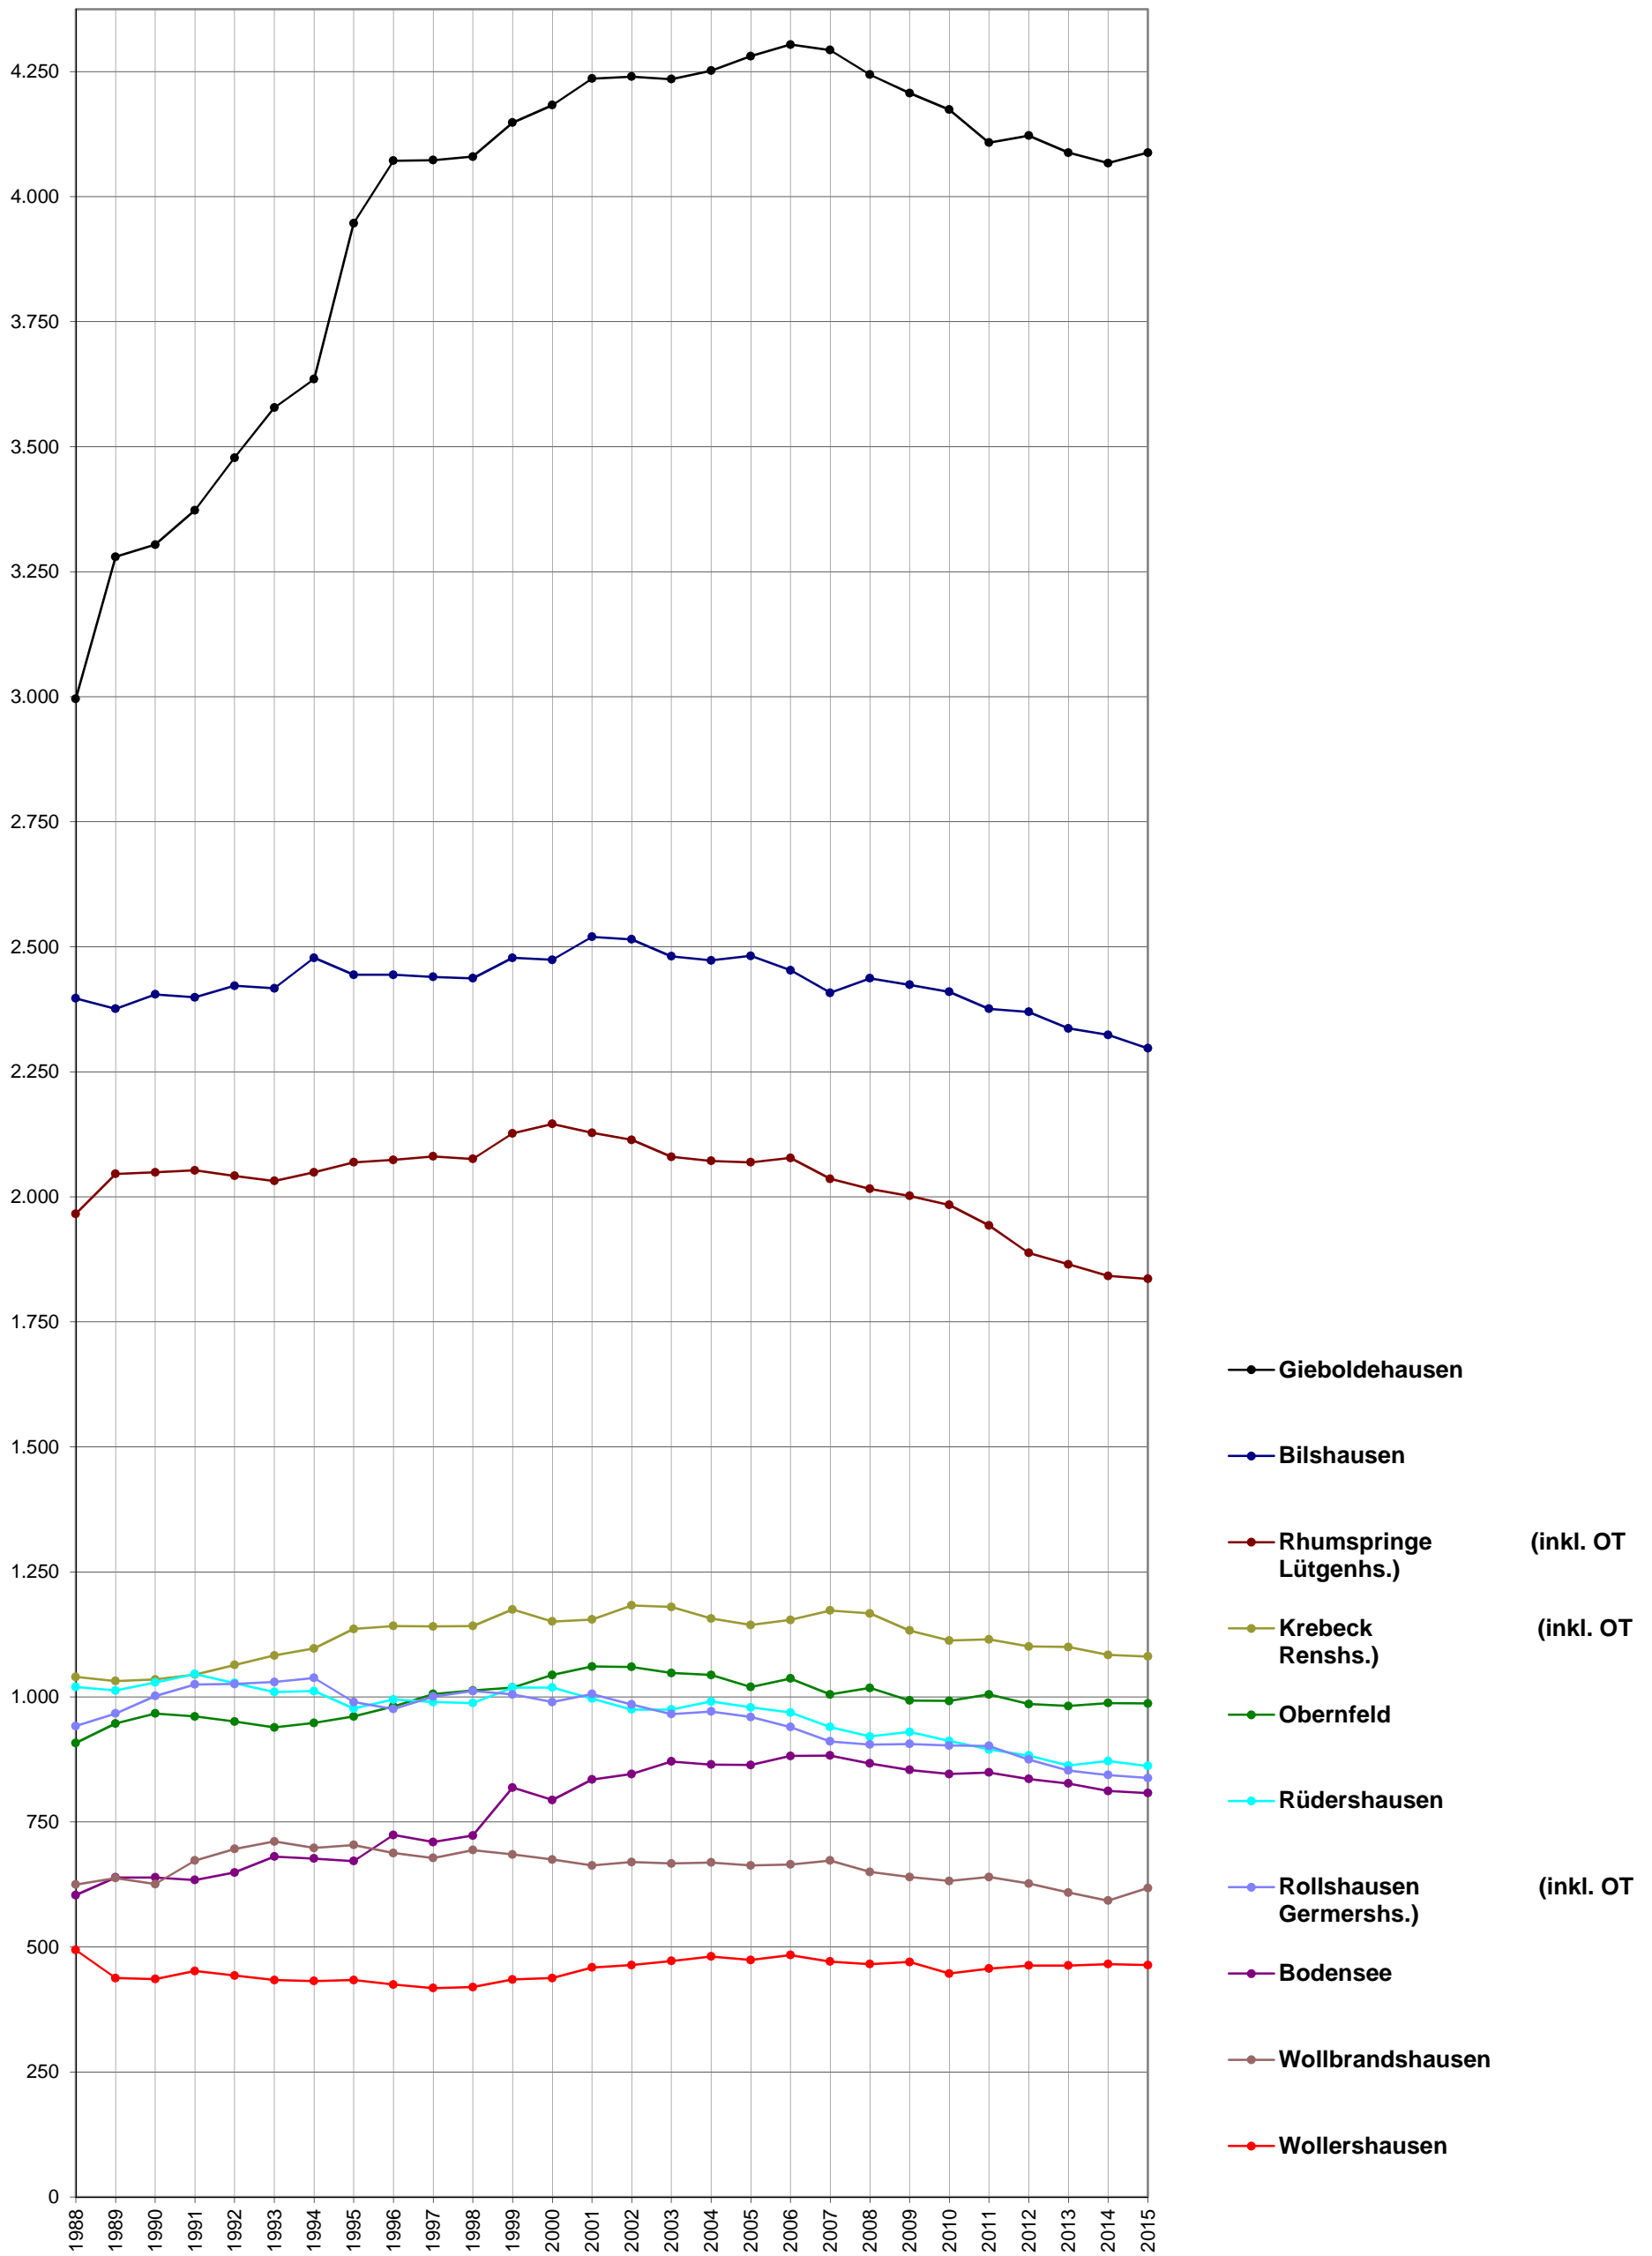

Landkreis Göttingen - Einwohnerentwicklung

Landkreis Göttingen - Einwohnerentwicklung

Planungsraum + Stadt Göttingen - Einwohnerentwicklung

Planungsraum + Stadt Göttingen - Einwohnerverhältnis in %

Gemeinden des Planungsraums - Einwohnerentwicklung

Gemeinden des Planungsraums - Einwohnerentwicklung [Gemeindedaten]

Gemeinden des Planungsraums - Einwohnerentwicklung [NLS-Daten]

Flecken Adelebsen - OT-Einwohnerentwicklung

Flecken Bovenden - OT-Einwohnerentwicklung

SG Dransfeld - Einwohnerentwicklung Mitgliedsgemeinden

Samtgemeinde Dransfeld - OT-Einwohnerentwicklung

—●— Dransfeld

—●— Scheden
 —●— Jühnde
 —●— Bühren
 —●— Imbsen
 —●— Varlosen
 —●— Meensen
 —●— Ellershausen
 —●— Löwenhagen
 —●— Barlissen
 —●— Varmissen
 —●— Dankelshausen
 —●— Ossenfeld
 —●— Bördel

Stadt Duderstadt - OT-Einwohnerentwicklung

Gemeinde Friedland - OT-Einwohnerentwicklung

SG Gieboldehausen - Einwohnerentwicklung Mitgliedsgemeinden

Gemeinde Gleichen - OT-Einwohnerentwicklung

Stadt Hann. Münden - OT-Einwohnerentwicklung