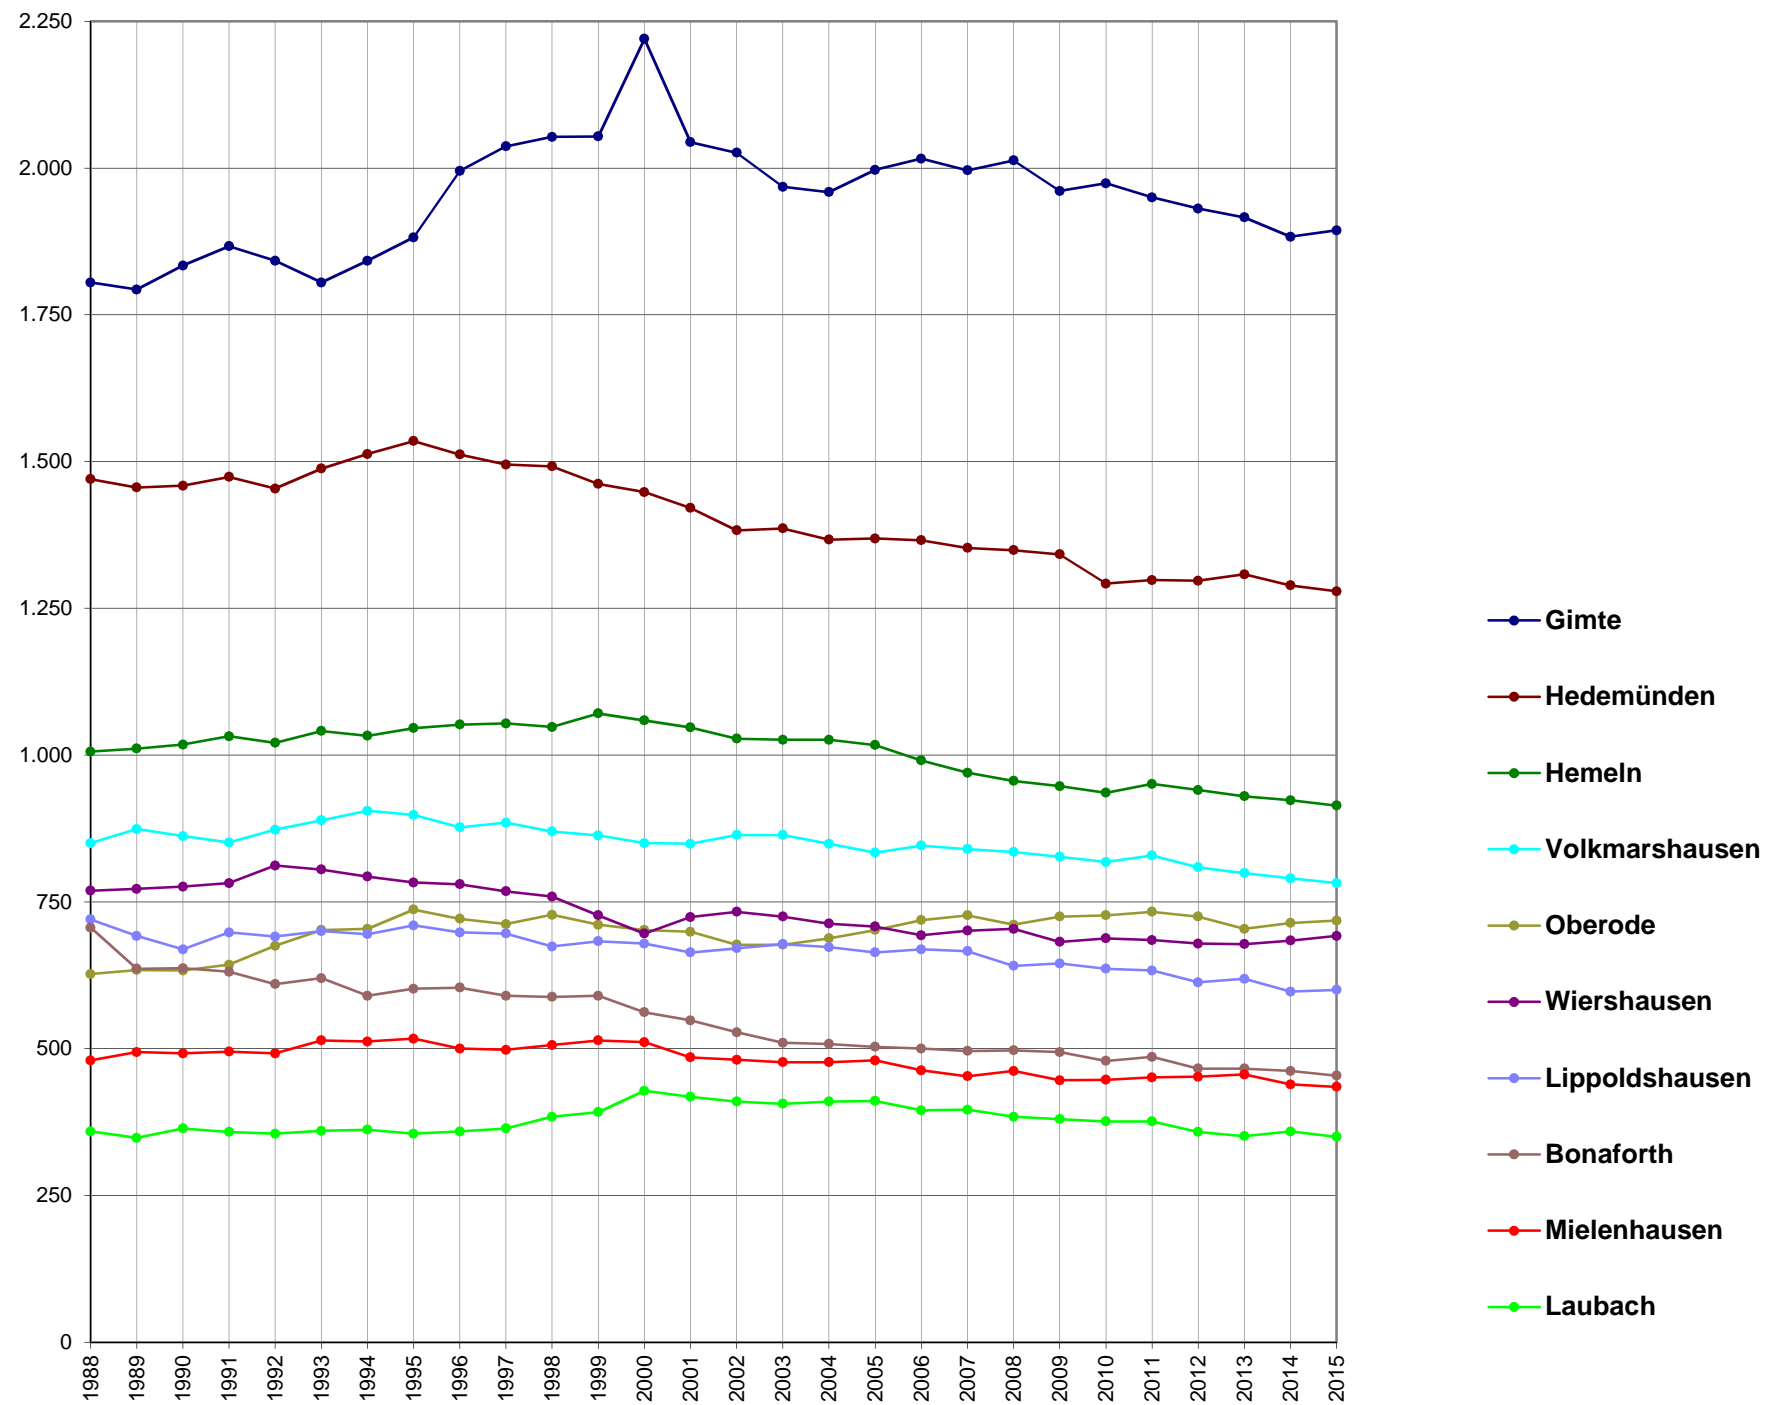

Landkreis Göttingen - Einwohnerentwicklung

Landkreis Göttingen - Einwohnerentwicklung

Planungsraum + Stadt Göttingen - Einwohnerentwicklung

Planungsraum + Stadt Göttingen - Einwohnerverhältnis in %

Gemeinden des Planungsraums - Einwohnerentwicklung

Gemeinden des Planungsraums - Einwohnerentwicklung [Gemeindedaten]

Gemeinden des Planungsraums - Einwohnerentwicklung [NLS-Daten]

Flecken Adelebsen - OT-Einwohnerentwicklung

Flecken Bovenden - OT-Einwohnerentwicklung

Stadt Duderstadt - OT-Einwohnerentwicklung

Gemeinde Friedland - OT-Einwohnerentwicklung

SG Gieboldehausen - Einwohnerentwicklung Mitgliedsgemeinden

Gemeinde Gleichen - OT-Einwohnerentwicklung

Stadt Hann. Münden - OT-Einwohnerentwicklung