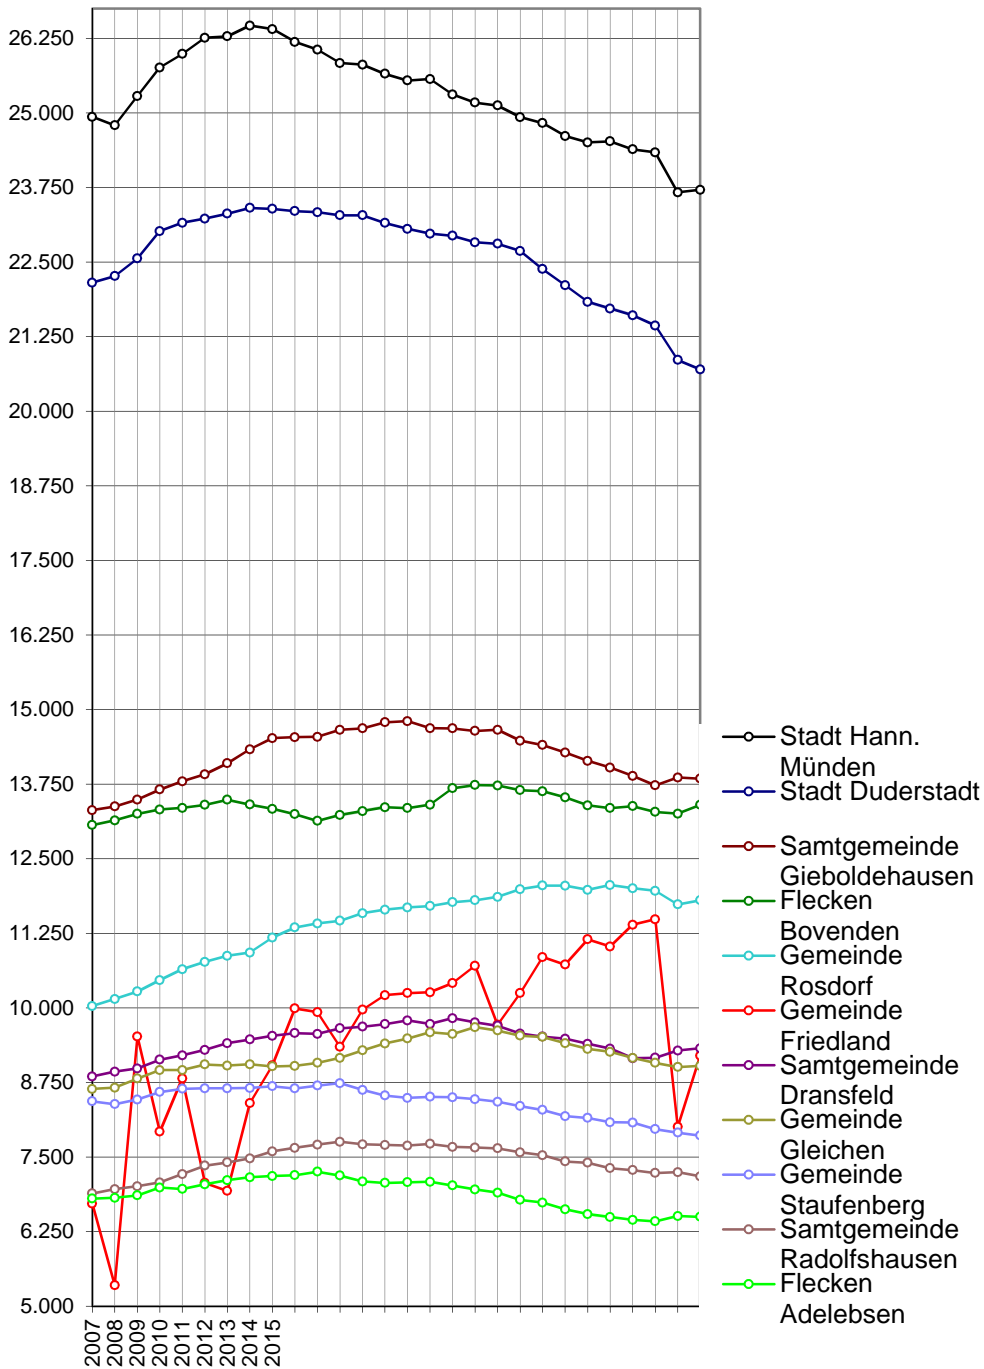

Landkreis Göttingen - Einwohnerentwicklung

Landkreis Göttingen - Einwohnerentwicklung

Planungsraum + Stadt Göttingen - Einwohnerentwicklung

Planungsraum + Stadt Göttingen - Einwohnerverhältnis in %

Gemeinden des Planungsraums - Einwohnerentwicklung

Gemeinden des Planungsraums - Einwohnerentwicklung [Gemeindedaten]

Gemeinden des Planungsraums - Einwohnerentwicklung [NLS-Daten]

Flecken Adelebsen - OT-Einwohnerentwicklung

Flecken Bovenden - OT-Einwohnerentwicklung