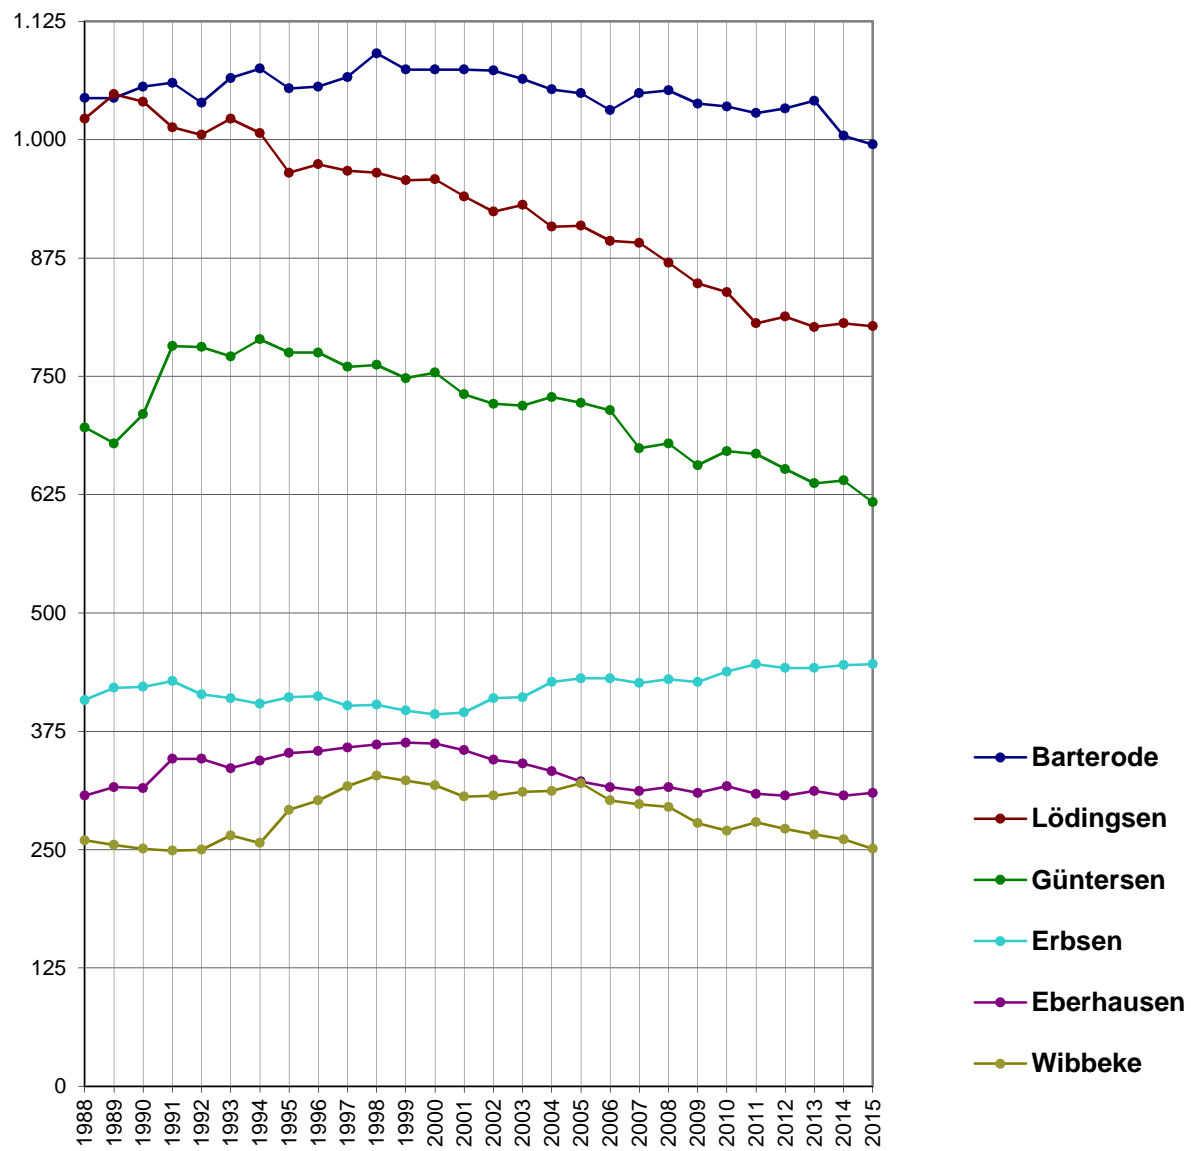

Landkreis Göttingen - Einwohnerentwicklung

Landkreis Göttingen - Einwohnerentwicklung

Planungsraum + Stadt Göttingen - Einwohnerentwicklung

Planungsraum + Stadt Göttingen - Einwohnerverhältnis in %

Gemeinden des Planungsraums - Einwohnerentwicklung

Gemeinden des Planungsraums - Einwohnerentwicklung [Gemeindedaten]

Gemeinden des Planungsraums - Einwohnerentwicklung [NLS-Daten]

Flecken Adelebsen - OT-Einwohnerentwicklung

Flecken Bovenden - OT-Einwohnerentwicklung