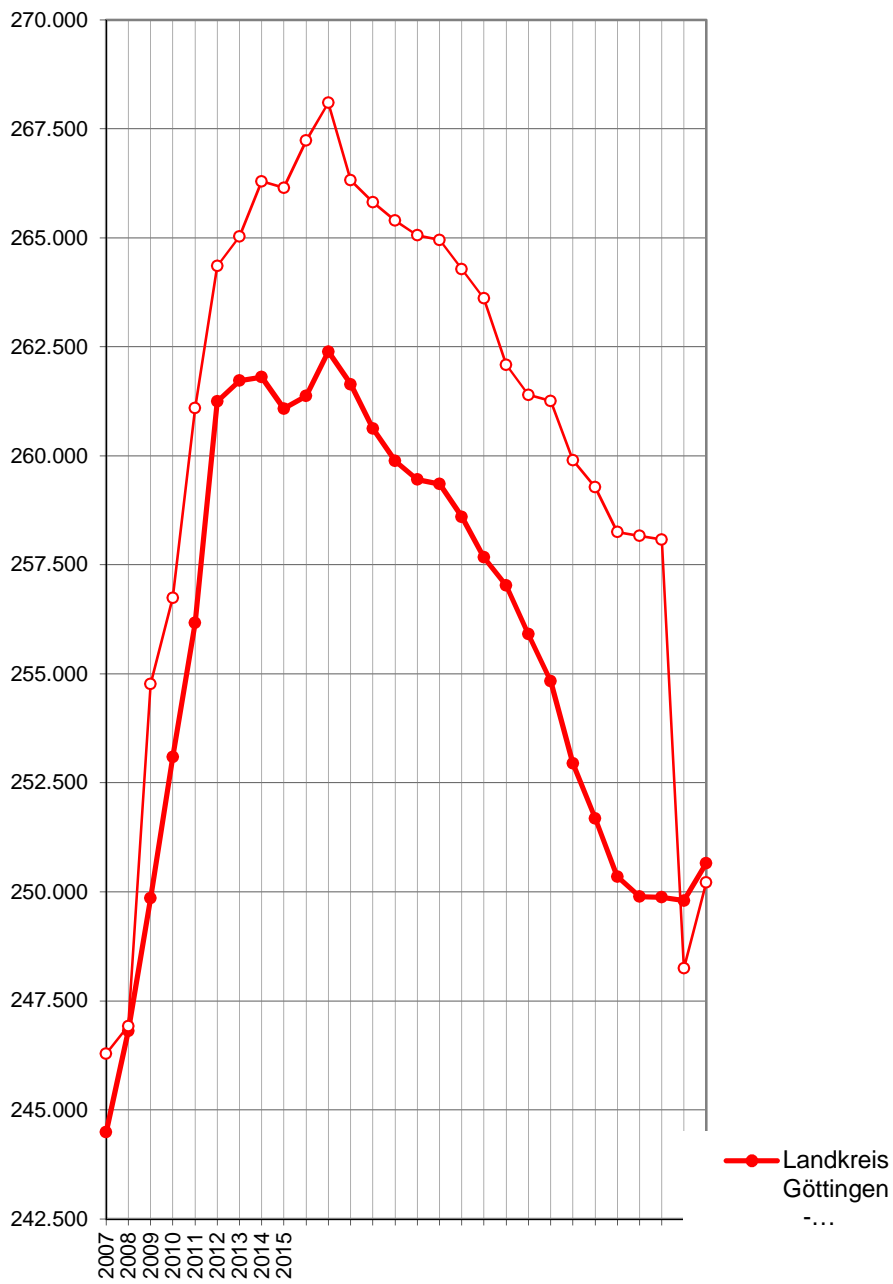

Landkreis Göttingen - Einwohnerentwicklung

Landkreis Göttingen - Einwohnerentwicklung

Planungsraum + Stadt Göttingen - Einwohnerentwicklung

Planungsraum + Stadt Göttingen - Einwohnerverhältnis in %

Gemeinden des Planungsraums - Einwohnerentwicklung

Gemeinden des Planungsraums - Einwohnerentwicklung [Gemeindedaten]

Gemeinden des Planungsraums - Einwohnerentwicklung [NLS-Daten]

Flecken Adelebsen - OT-Einwohnerentwicklung

Flecken Bovenden - OT-Einwohnerentwicklung