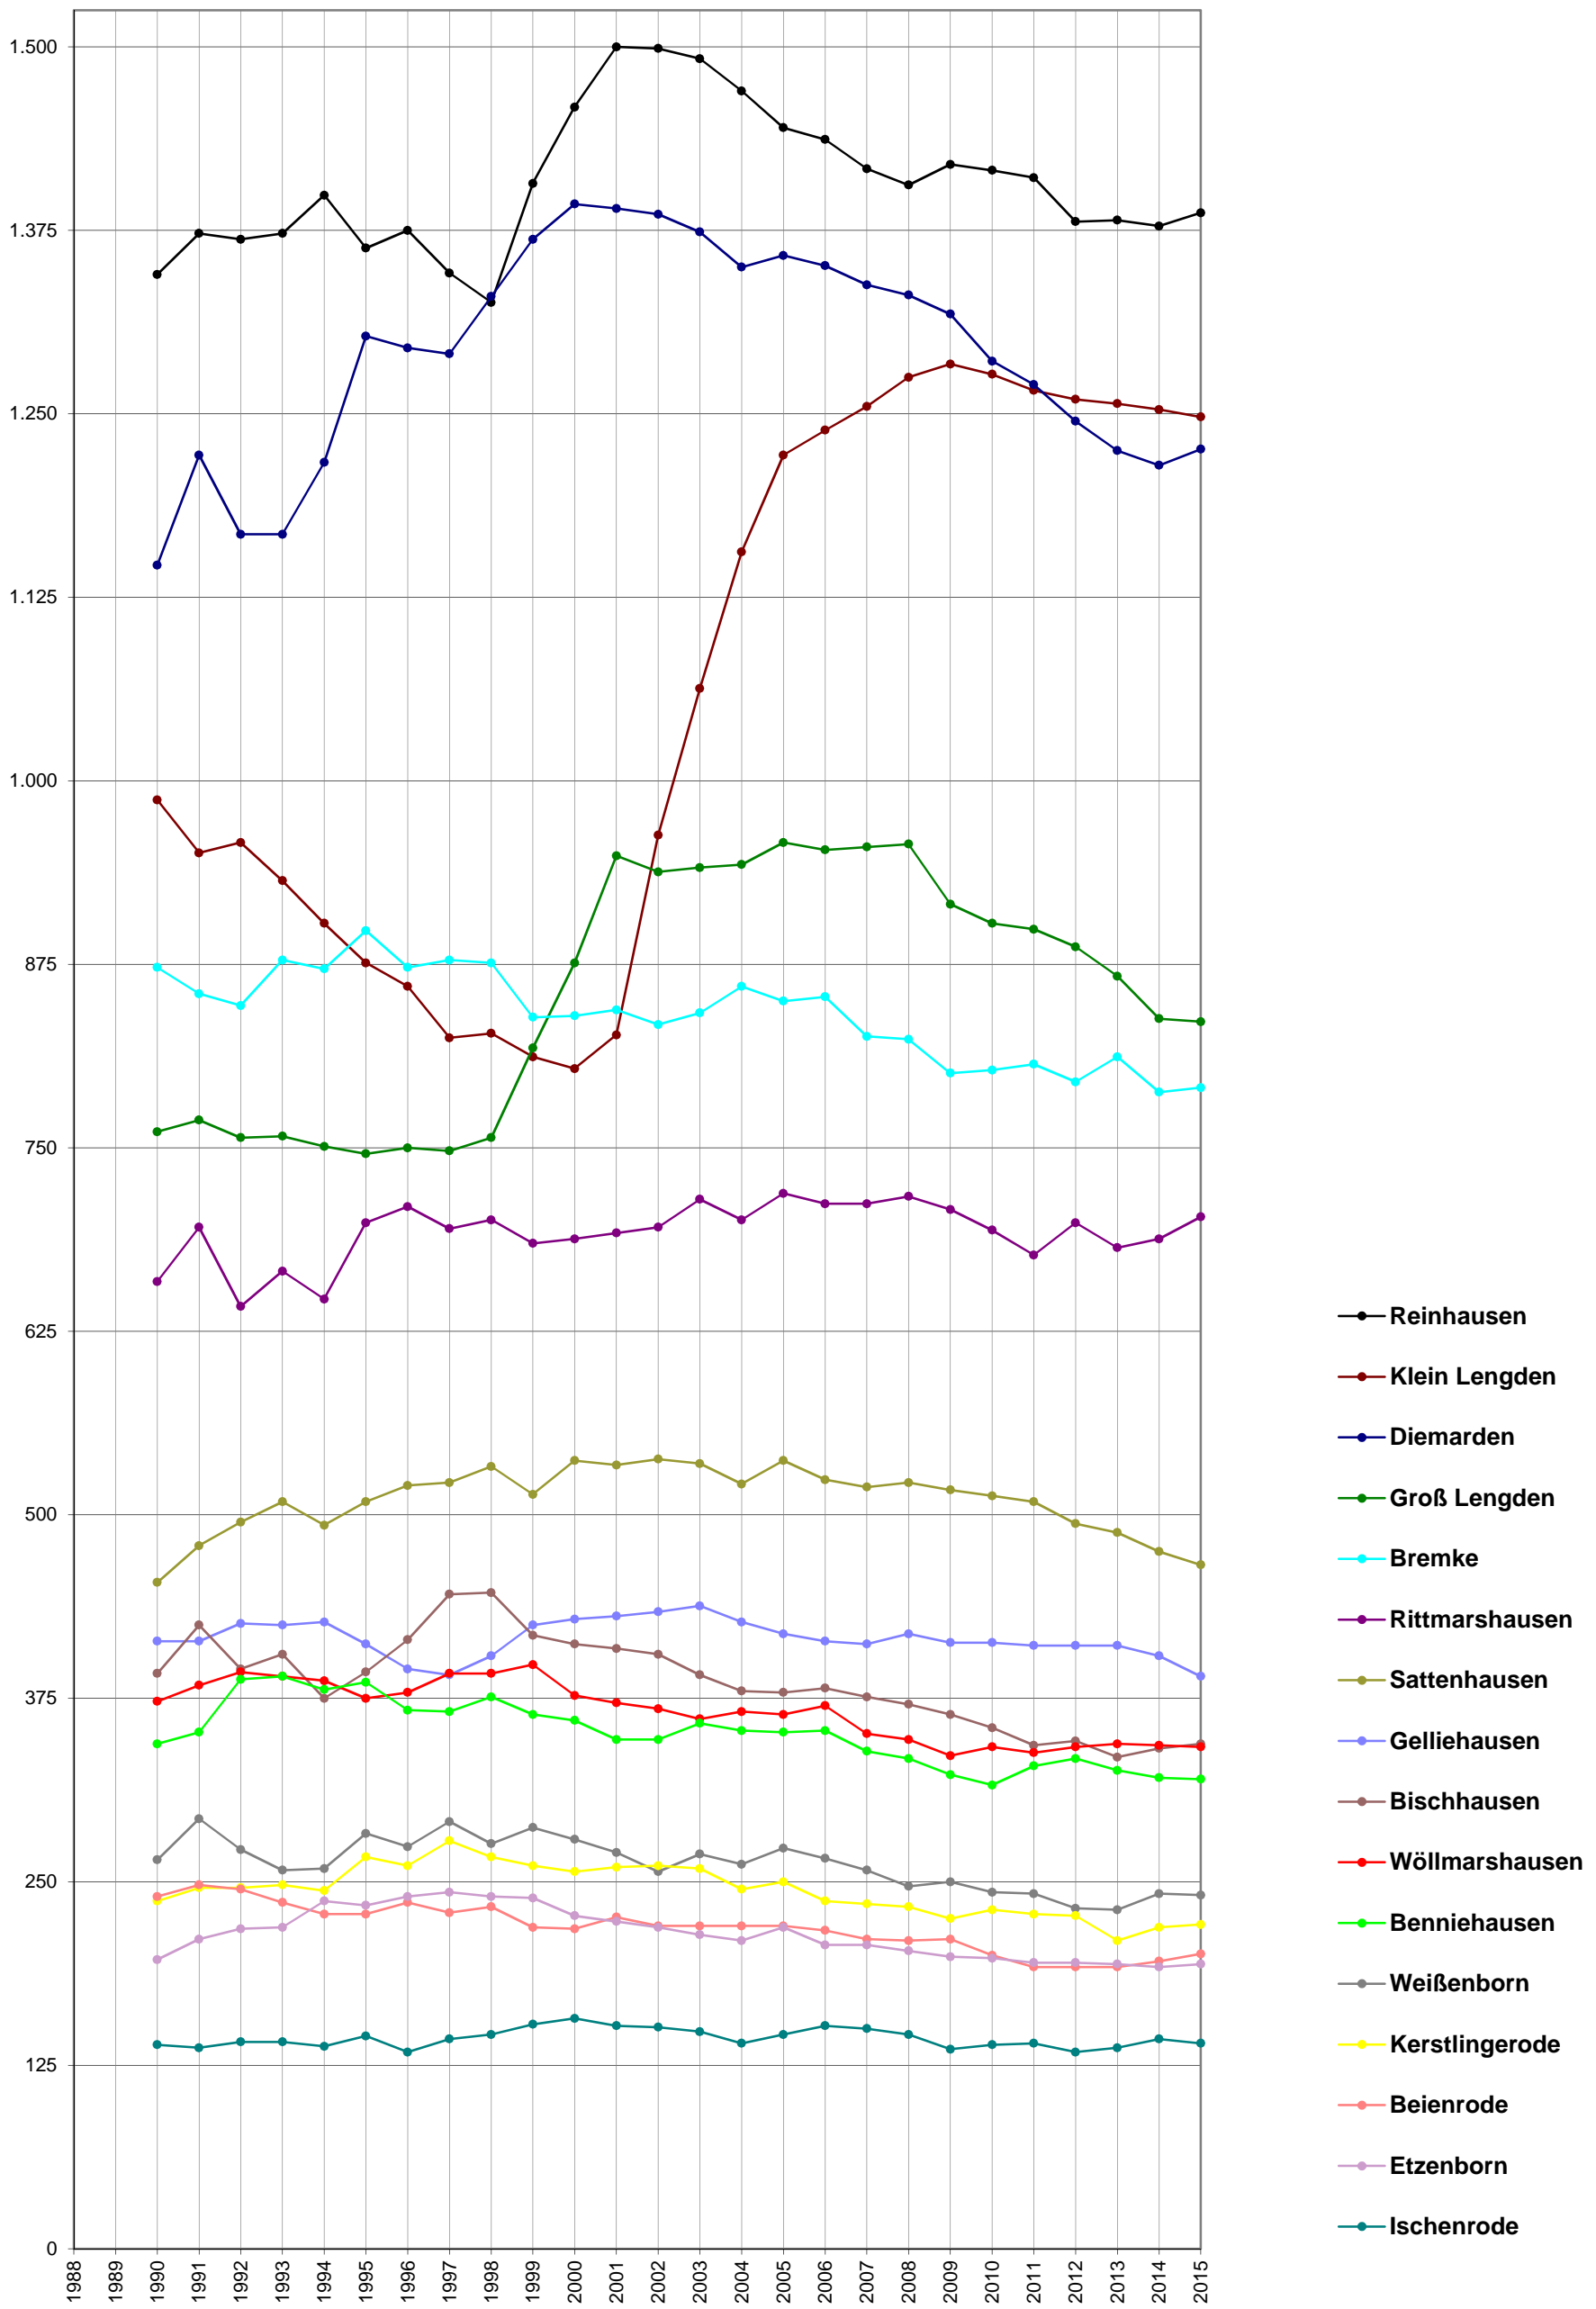

Landkreis Göttingen - Einwohnerentwicklung

Landkreis Göttingen - Einwohnerentwicklung

Planungsraum + Stadt Göttingen - Einwohnerentwicklung

Planungsraum + Stadt Göttingen - Einwohnerverhältnis in %

Gemeinden des Planungsraums - Einwohnerentwicklung

Gemeinden des Planungsraums - Einwohnerentwicklung [Gemeindedaten]

Gemeinden des Planungsraums - Einwohnerentwicklung [NLS-Daten]

Flecken Adelebsen - OT-Einwohnerentwicklung

Flecken Bovenden - OT-Einwohnerentwicklung

SG Dransfeld - Einwohnerentwicklung Mitgliedsgemeinden

Samtgemeinde Dransfeld - OT-Einwohnerentwicklung

—●— Dransfeld

—●— Scheden
 —●— Jühnde
 —●— Bühren
 —●— Imbsen
 —●— Varlosen
 —●— Meensen
 —●— Ellershausen
 —●— Löwenhagen
 —●— Barlissen
 —●— Varmissen
 —●— Dankelshausen
 —●— Ossenfeld
 —●— Bördel

Stadt Duderstadt - OT-Einwohnerentwicklung

Gemeinde Friedland - OT-Einwohnerentwicklung

SG Gieboldehausen - Einwohnerentwicklung Mitgliedsgemeinden

Gemeinde Gleichen - OT-Einwohnerentwicklung

Stadt Hann. Münden - OT-Einwohnerentwicklung