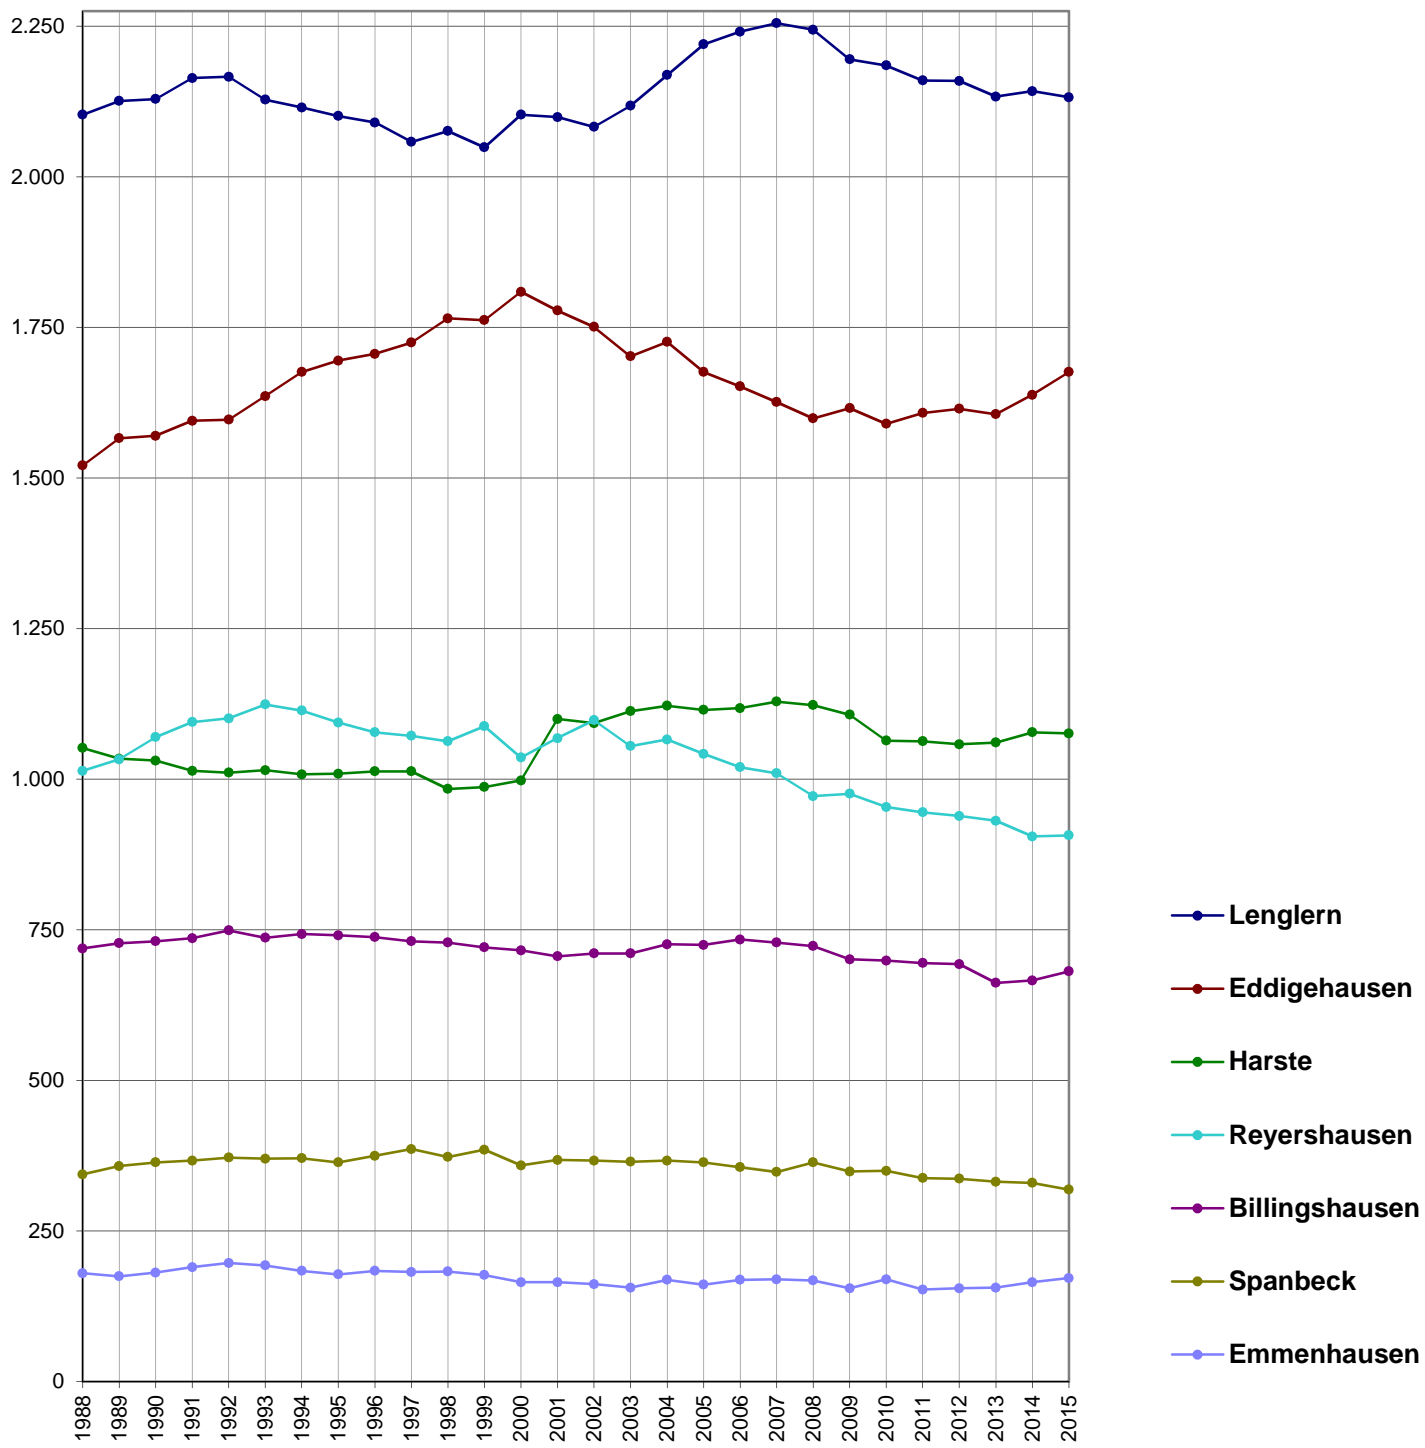

Landkreis Göttingen - Einwohnerentwicklung

Landkreis Göttingen - Einwohnerentwicklung

Planungsraum + Stadt Göttingen - Einwohnerentwicklung

Planungsraum + Stadt Göttingen - Einwohnerverhältnis in %

Gemeinden des Planungsraums - Einwohnerentwicklung

Gemeinden des Planungsraums - Einwohnerentwicklung [Gemeindedaten]

Gemeinden des Planungsraums - Einwohnerentwicklung [NLS-Daten]

Flecken Adelebsen - OT-Einwohnerentwicklung

Flecken Bovenden - OT-Einwohnerentwicklung

SG Dransfeld - Einwohnerentwicklung Mitgliedsgemeinden

Samtgemeinde Dransfeld - OT-Einwohnerentwicklung

—●— Dransfeld

—●— Scheden
 —●— Jühnde
 —●— Bühren
 —●— Imbsen
 —●— Varlosen
 —●— Meensen
 —●— Ellershausen
 —●— Löwenhagen
 —●— Barlissen
 —●— Varmissen
 —●— Dankelshausen
 —●— Ossenfeld
 —●— Bördel