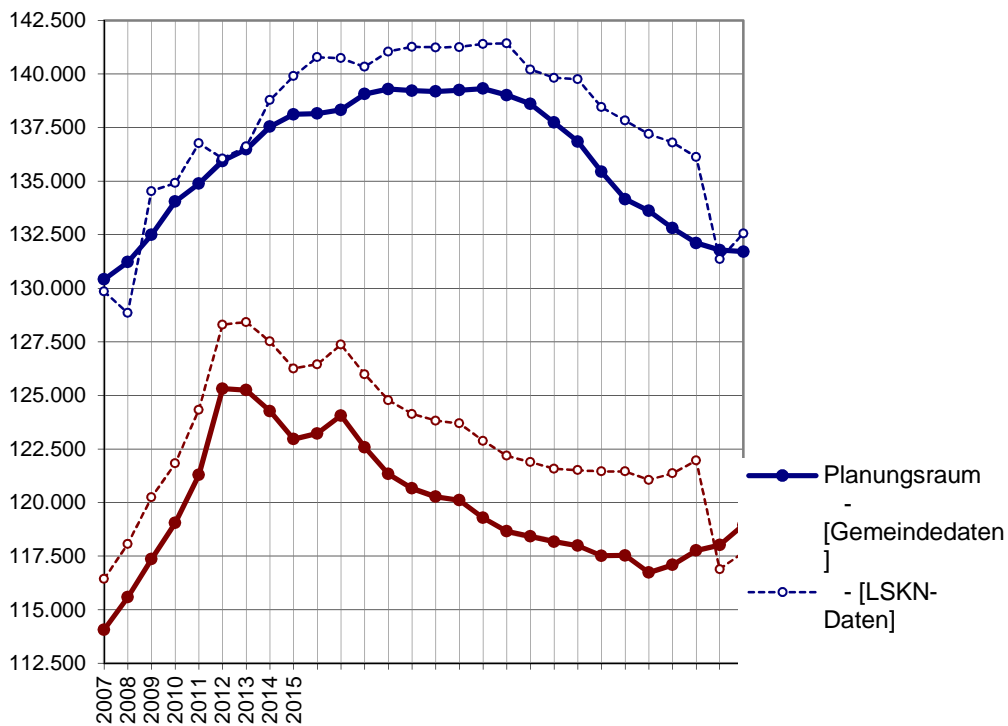

Landkreis Göttingen - Einwohnerentwicklung

Landkreis Göttingen - Einwohnerentwicklung

Planungsraum + Stadt Göttingen - Einwohnerentwicklung

Planungsraum + Stadt Göttingen - Einwohnerverhältnis in %

Gemeinden des Planungsraums - Einwohnerentwicklung

Gemeinden des Planungsraums - Einwohnerentwicklung [Gemeindedaten]

Gemeinden des Planungsraums - Einwohnerentwicklung [NLS-Daten]

Flecken Adelebsen - OT-Einwohnerentwicklung

Flecken Bovenden - OT-Einwohnerentwicklung